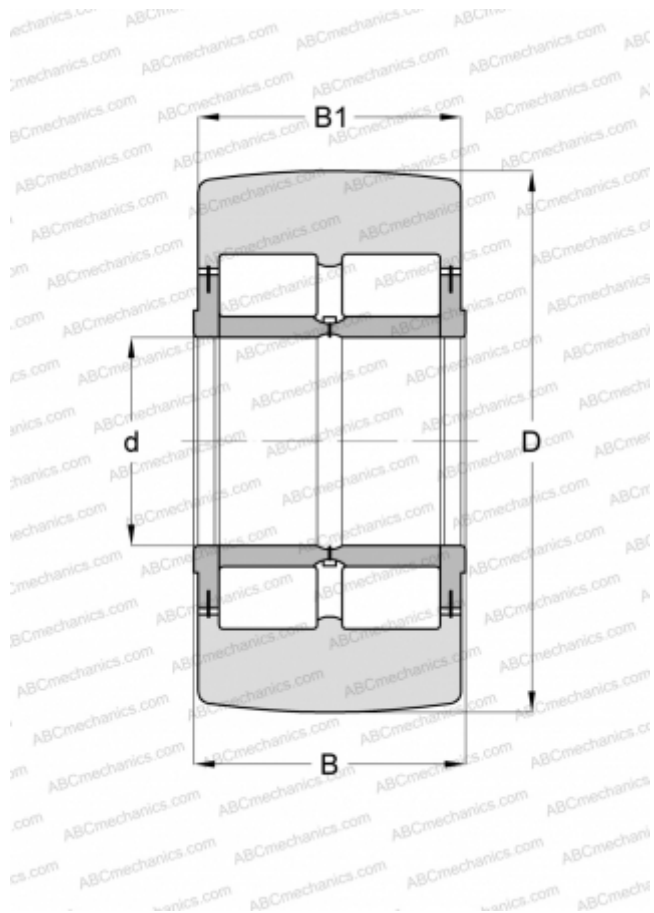

## NNTR 60X150X75 2ZL INA

Опорные ролики

ТИП: Роликоподшипники, Игольчатые опорные ролики, С осевым центрированием, Роликовые без сепаратора, со средним бортиком, с двух сторон защитные шайбы с пластинчатым кольцом

#### РАЗМЕРЫ, ММ

d	60,000
D	150,000
B	75,000
B1	73,000