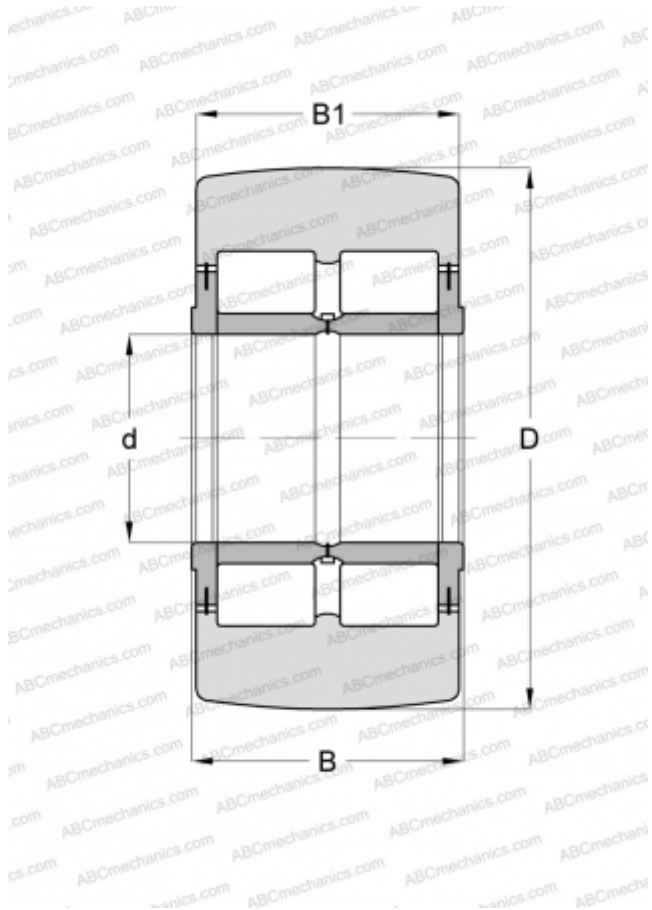

## NNTR 65X160X75 2ZL ABC

Опорные ролики

ТИП: Роликоподшипники, Игольчатые опорные ролики, С осевым центрированием, Роликовые без сепаратора, со средним бортиком, с двух сторон защитные шайбы с пластинчатым кольцом

#### РАЗМЕРЫ, ММ

d	65,000
D	160,000
B	75,000
B1	73,000

#### АНАЛОГИ

INA	<a href="#">NNTR 65X160X75 2ZL</a>
SKF	<a href="#">NNTR 65x160x75.2ZL</a>