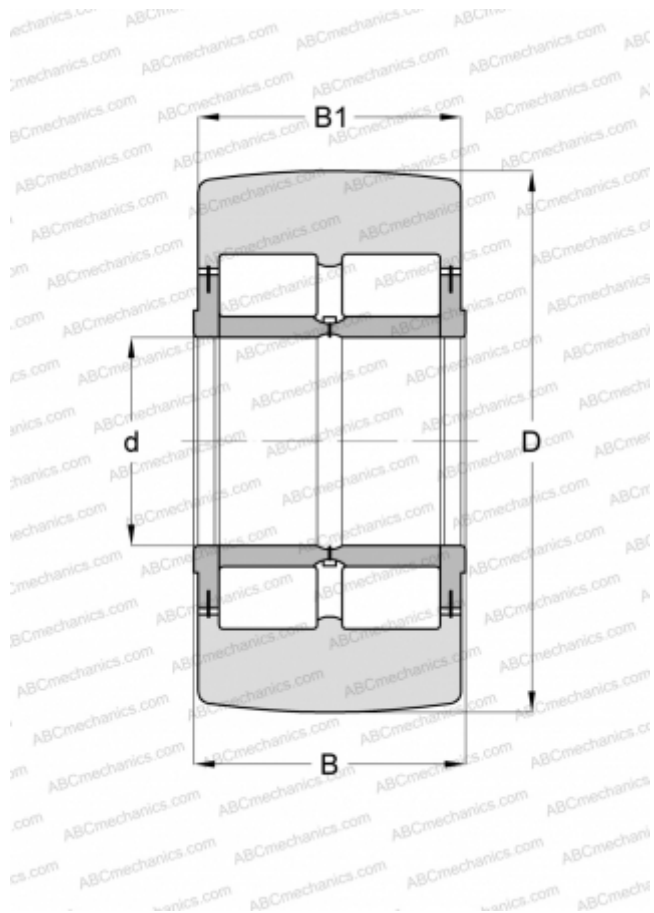

NNTR 70X180X85 2ZL INA

Опорные ролики

ТИП: Роликоподшипники, Игольчатые опорные ролики, С осевым центрированием, Роликовые без сепаратора, со средним бортиком, с двух сторон защитные шайбы с пластинчатым кольцом

Технические характеристики

РАЗМЕРЫ, ММ

d	70,000
D	180,000
B	85,000
B1	83,000

МАССА, КГ

13,000

ПРОИЗВОДИТЕЛЬ

[INA](#)

АНАЛОГИ

ABC	NNTR 70X180X85 2ZL
SKF	NNTR 70x180x85.2ZL