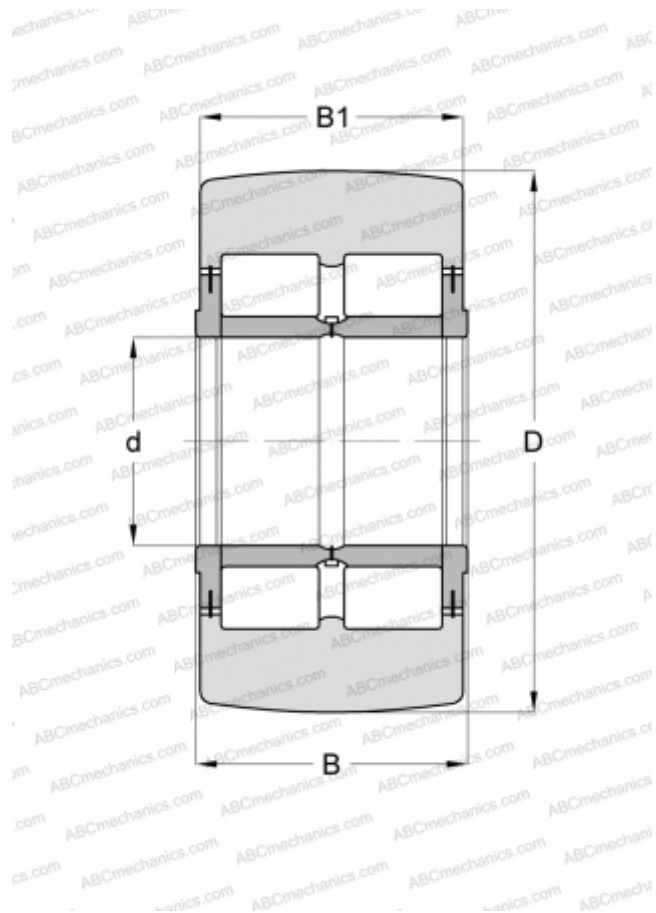

## NNTR 80X200X90 2ZL INA

Опорные ролики

ТИП: Роликоподшипники, Игольчатые опорные ролики, С осевым центрированием, Роликовые без сепаратора, со средним бортиком, с двух сторон защитные шайбы с пластинчатым кольцом

#### РАЗМЕРЫ, ММ

d	80,000
D	200,000
B	90,000
B1	88,000