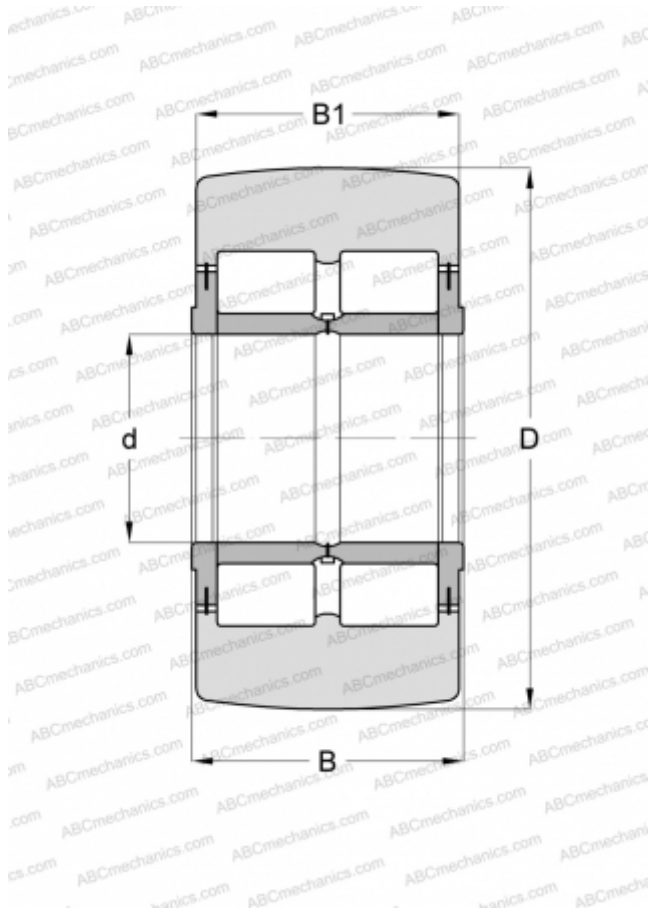

NNTR 90X220X100 2ZL ABC

Опорные ролики

ТИП: Роликоподшипники, Игольчатые опорные ролики, С осевым центрированием, Роликовые без сепаратора, со средним бортиком, с двух сторон защитные шайбы с пластинчатым кольцом

Технические характеристики

РАЗМЕРЫ, ММ

d	90,000
D	220,000
B	100,000
B1	98,000

МАССА, КГ

22,500

ПРОИЗВОДИТЕЛЬ

[ABC](#)

АНАЛОГИ

INA	NNTR 90X220X100 2ZL
SKF	NNTR 90x220x100.2ZL