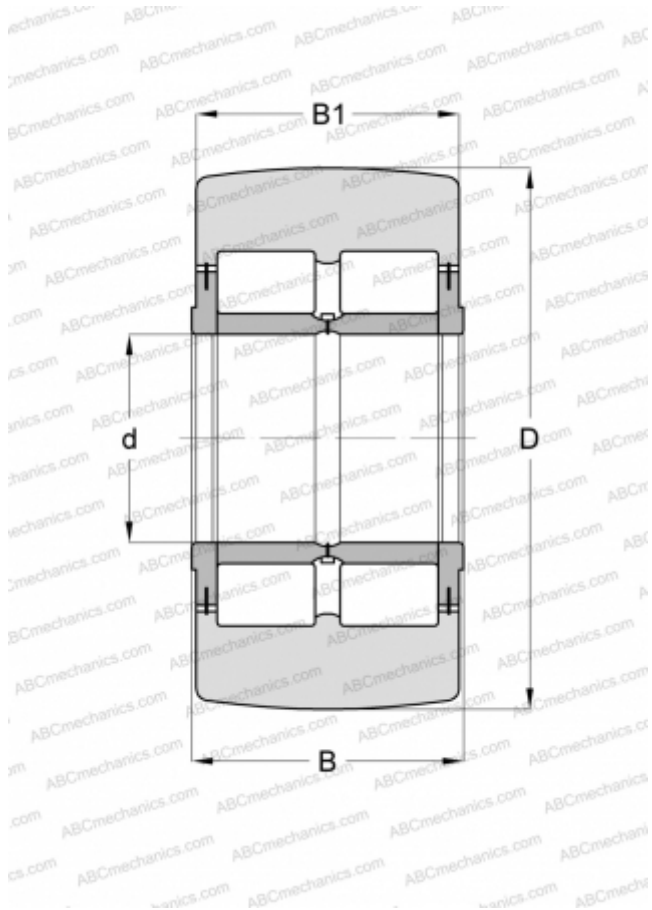

NNTR 90X220X100 2ZL INA

Опорные ролики

ТИП: Роликоподшипники, Игольчатые опорные ролики, С осевым центрированием, Роликовые без сепаратора, со средним бортиком, с двух сторон защитные шайбы с пластинчатым кольцом

Технические характеристики

РАЗМЕРЫ, ММ

d	90,000
D	220,000
B	100,000
B1	98,000

МАССА, КГ

22,500

ПРОИЗВОДИТЕЛЬ

[INA](#)

АНАЛОГИ

ABC	NNTR 90X220X100 2ZL
SKF	NNTR 90x220x100.2ZL