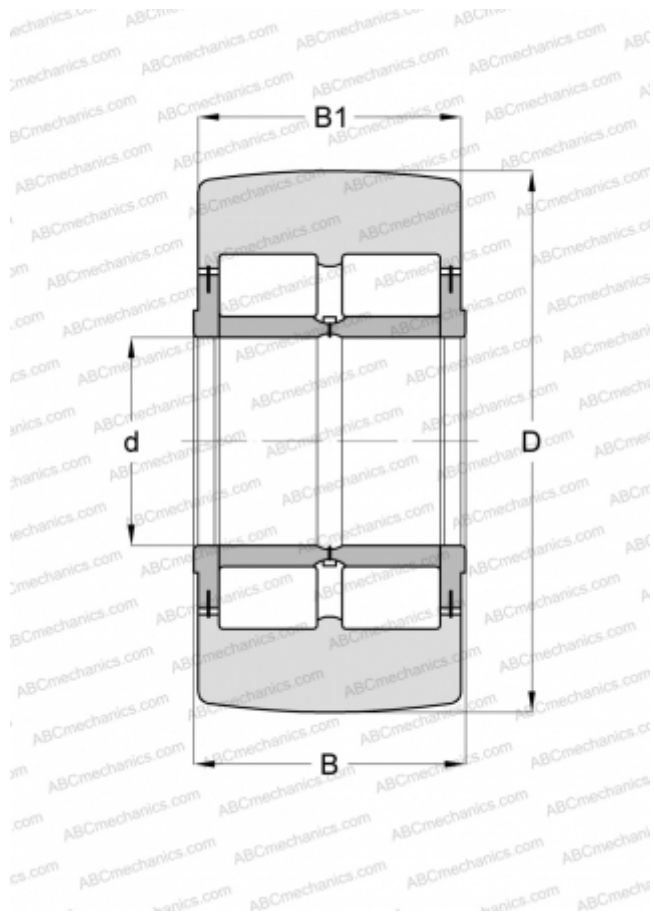

NNTR 100X240X105 2ZL ABC

Опорные ролики

ТИП: Роликоподшипники, Игольчатые опорные ролики, С осевым центрированием, Роликовые без сепаратора, со средним бортиком, с двух сторон защитные шайбы с пластинчатым кольцом

Технические характеристики

РАЗМЕРЫ, ММ

d	100,000
D	240,000
B	105,000
B1	103,000

МАССА, КГ

28,000

ПРОИЗВОДИТЕЛЬ

[ABC](#)

АНАЛОГИ

INA	NNTR 100X240X105 2ZL
SKF	NNTR 100x240x105.2ZL