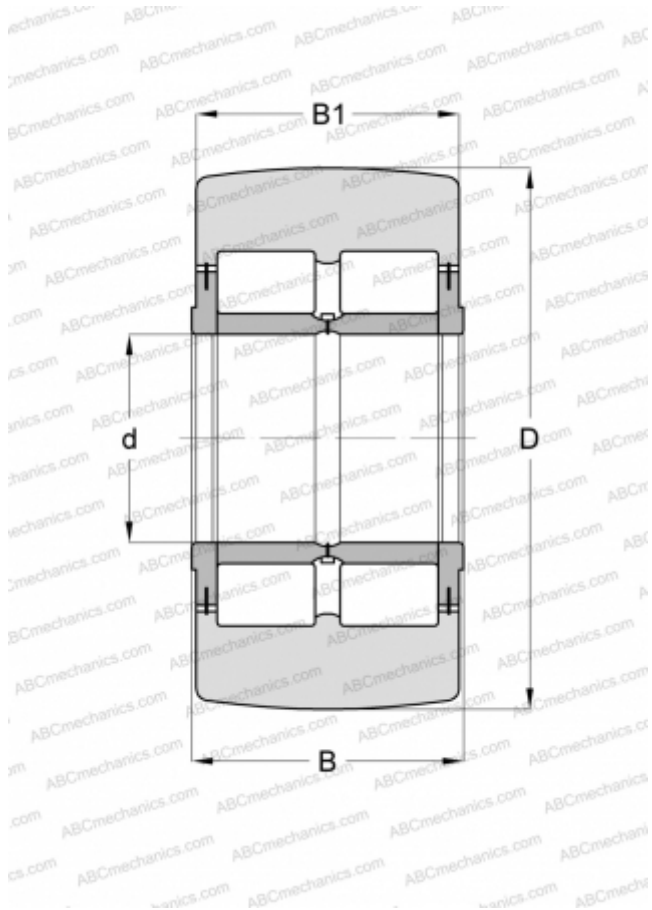

NNTR 100X240X105 2ZL INA

Опорные ролики

ТИП: Роликоподшипники, Игольчатые опорные ролики, С осевым центрированием, Роликовые без сепаратора, со средним бортиком, с двух сторон защитные шайбы с пластинчатым кольцом

Технические характеристики

РАЗМЕРЫ, ММ

d	100,000
D	240,000
B	105,000
B1	103,000

МАССА, КГ

28,000

ПРОИЗВОДИТЕЛЬ

[INA](#)

АНАЛОГИ

ABC	NNTR 100X240X105 2ZL
SKF	NNTR 100x240x105.2ZL