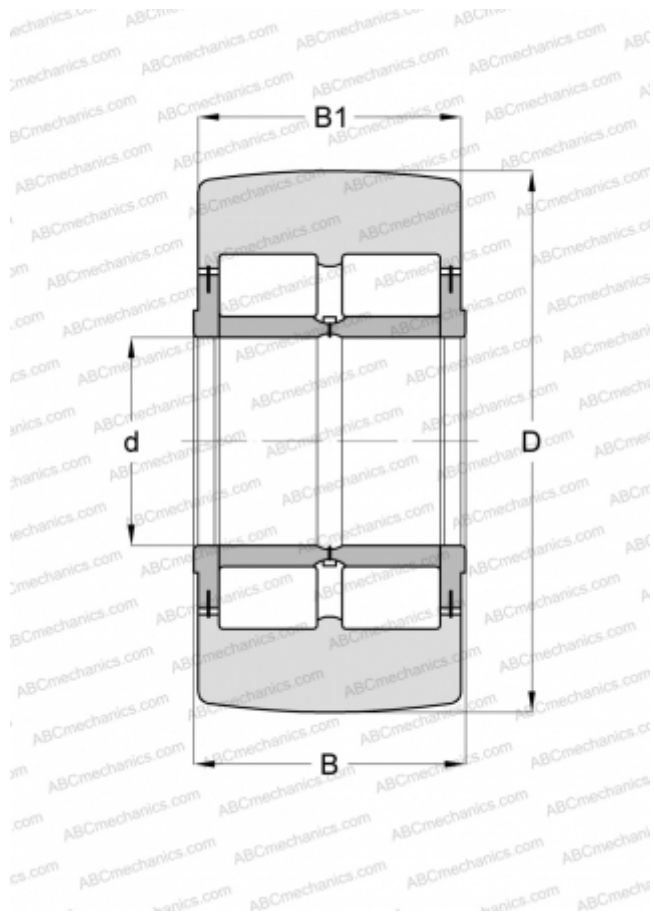

## NNTR 120X290X135 2ZL ABC

Опорные ролики

ТИП: Роликоподшипники, Игольчатые опорные ролики, С осевым центрированием, Роликовые без сепаратора, со средним бортиком, с двух сторон защитные шайбы с пластинчатым кольцом

#### РАЗМЕРЫ, ММ

d	120,000
D	290,000
B	135,000
B1	133,000

#### АНАЛОГИ

INA	<a href="#">NNTR 120X290X135 2ZL</a>
SKF	<a href="#">NNTR 120x290x135.2ZL</a>