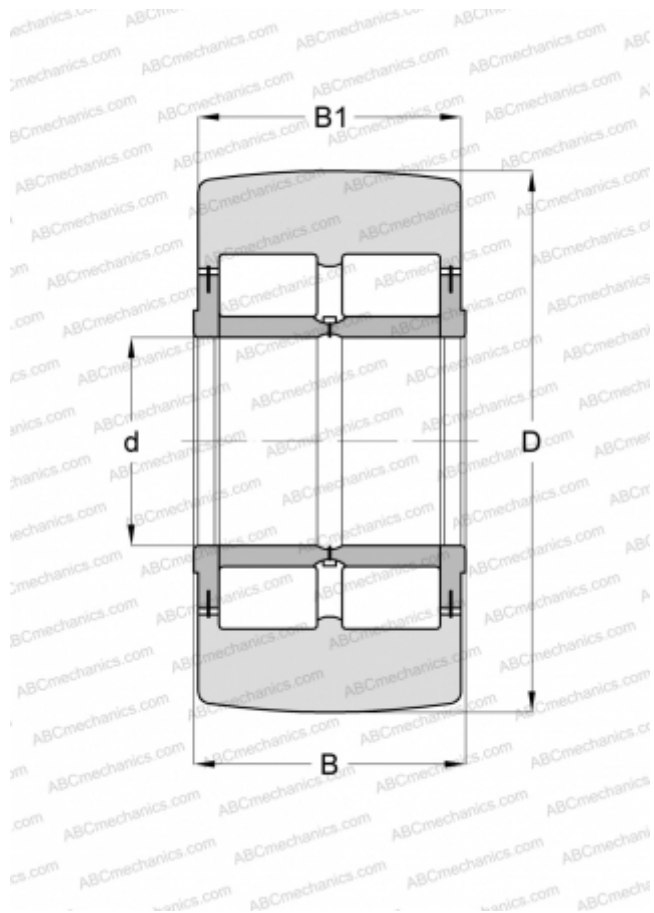

NNTR 140X340X162 2ZL ABC

Опорные ролики

ТИП: Роликоподшипники, Игольчатые опорные ролики, С осевым центрированием, Роликовые без сепаратора, со средним бортиком, с двух сторон защитные шайбы с пластинчатым кольцом

Технические характеристики

РАЗМЕРЫ, ММ

d	140,000
D	340,000
B	162,000
B1	160,000

МАССА, КГ

87,200

ПРОИЗВОДИТЕЛЬ

[ABC](#)

АНАЛОГИ

INA	NNTR 140X340X162 2ZL
-----	--------------------------------------