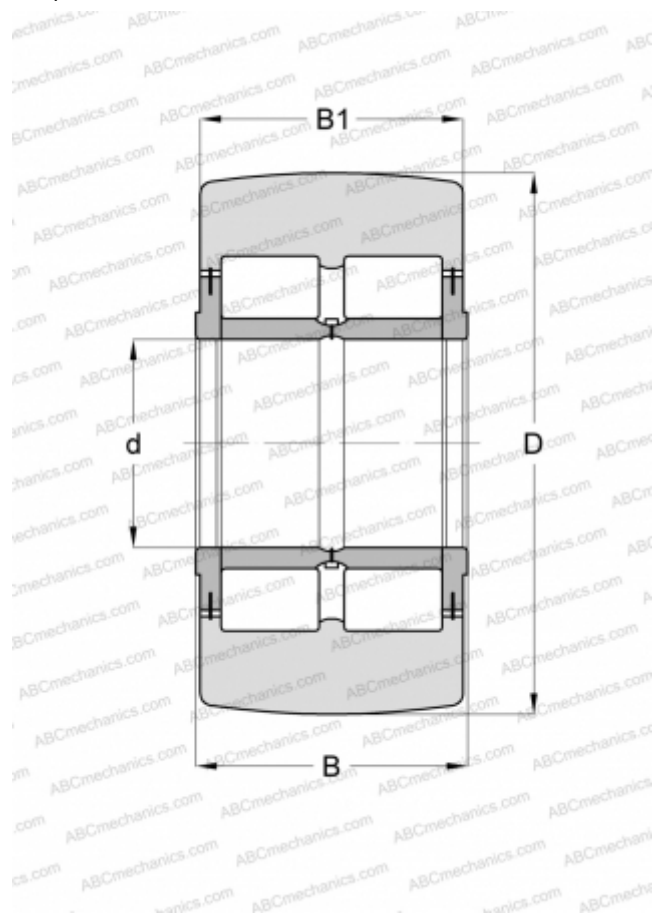

NNTR 140X340X162 2ZL INA

Опорные ролики

ТИП: Роликоподшипники, Игольчатые опорные ролики, С осевым центрированием, Роликовые без сепаратора, со средним бортиком, с двух сторон защитные шайбы с пластинчатым кольцом

Технические характеристики

РАЗМЕРЫ, ММ

d	140,000
D	340,000
B	162,000
B1	160,000

МАССА, КГ

87,200

ПРОИЗВОДИТЕЛЬ

[INA](#)

АНАЛОГИ

ABC [NNTR 140X340X162 2ZL](#)