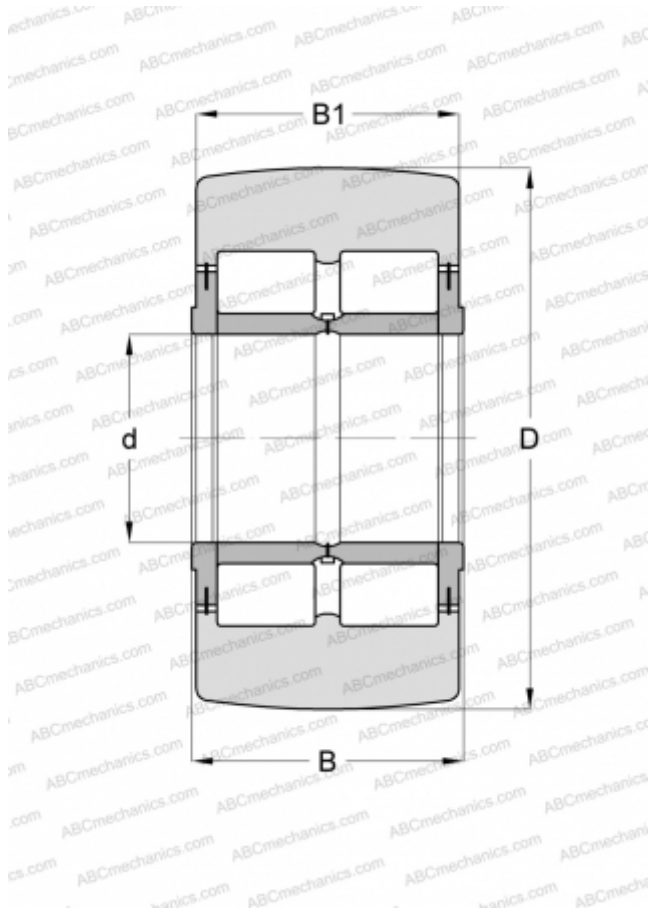

NNTR 150X360X173 2ZL ABC

Опорные ролики

ТИП: Роликоподшипники, Игольчатые опорные ролики, С осевым центрированием, Роликовые без сепаратора, со средним бортиком, с двух сторон защитные шайбы с пластинчатым кольцом

Технические характеристики

РАЗМЕРЫ, ММ

d	150,000
D	360,000
B	173,000
B1	171,000

МАССА, КГ

104,000

ПРОИЗВОДИТЕЛЬ

[ABC](#)

АНАЛОГИ

INA	NNTR 150X360X173 2ZL
-----	--------------------------------------