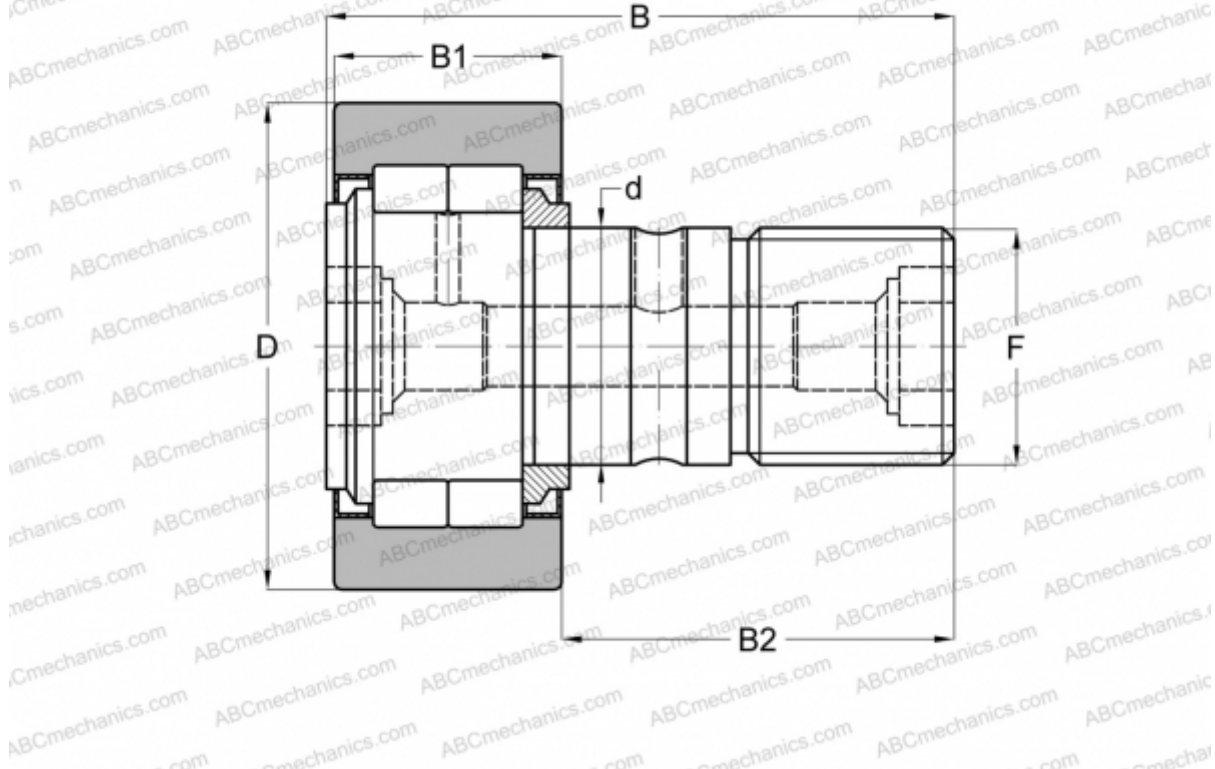

## NUKR 35 X ABC

Опорные ролики с цапфой

ТИП: Роликоподшипники, Опорные ролики с цапфой, С осевым центрированием, роликовые без сепаратора, лабиринтные уплотнения с двух сторон, цилиндрическое наружное кольцо

#### РАЗМЕРЫ, ММ

d	16,000
D	35,000
B	52,000
B1	18,000
B2	32,500
F	M16x1,5

**МАССА, КГ** 0,172

**ПРОИЗВОДИТЕЛЬ** [ABC](#)