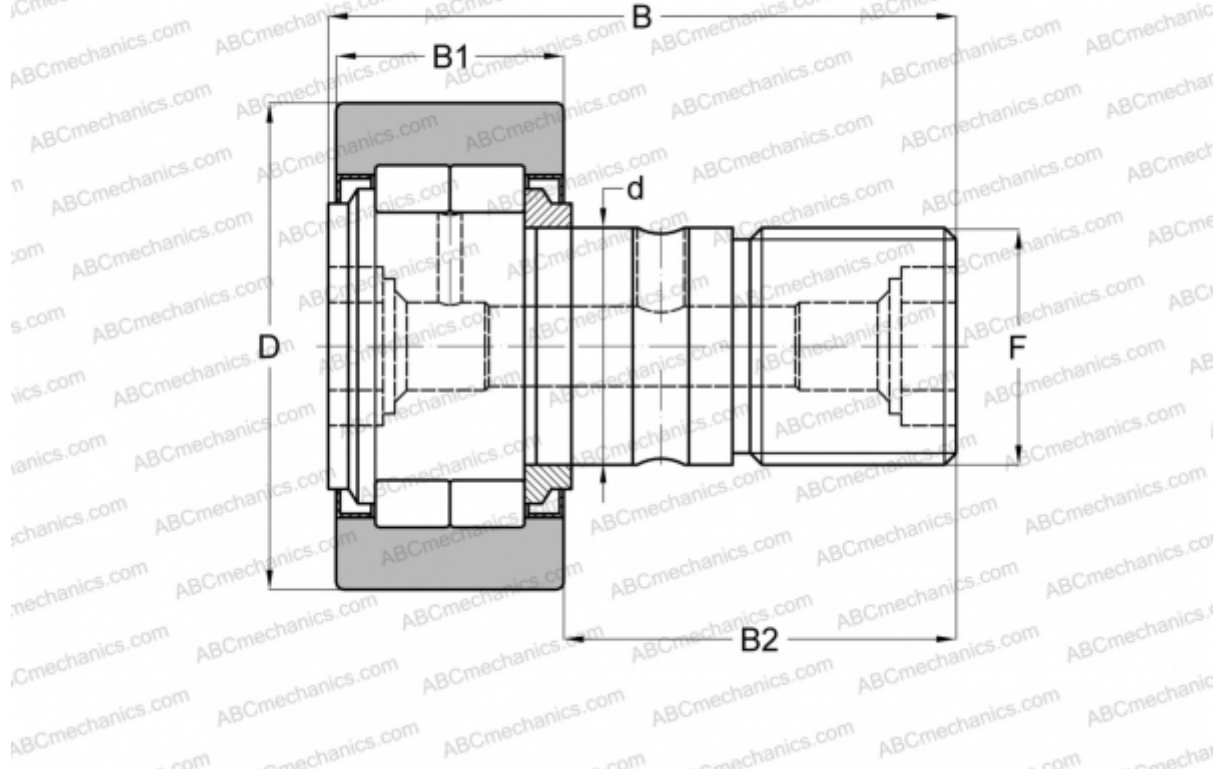

NUKR 35 X INA

Опорные ролики с цапфой

ТИП: Роликоподшипники, Опорные ролики с цапфой, С осевым центрированием, роликовые без сепаратора, лабиринтные уплотнения с двух сторон, цилиндрическое наружное кольцо

Технические характеристики

РАЗМЕРЫ, ММ

d	16,000
D	35,000
B	52,000
B1	18,000
B2	32,500
F	M16x1,5

МАССА, КГ 0,172

ПРОИЗВОДИТЕЛЬ [INA](#)

АНАЛОГИ

ABC	NUKR 35 X
FAG	NUKR 35 C DZ(NUKD35 AA DZ)
IKO	NUCF 16
McGill	MCFD 35 SX