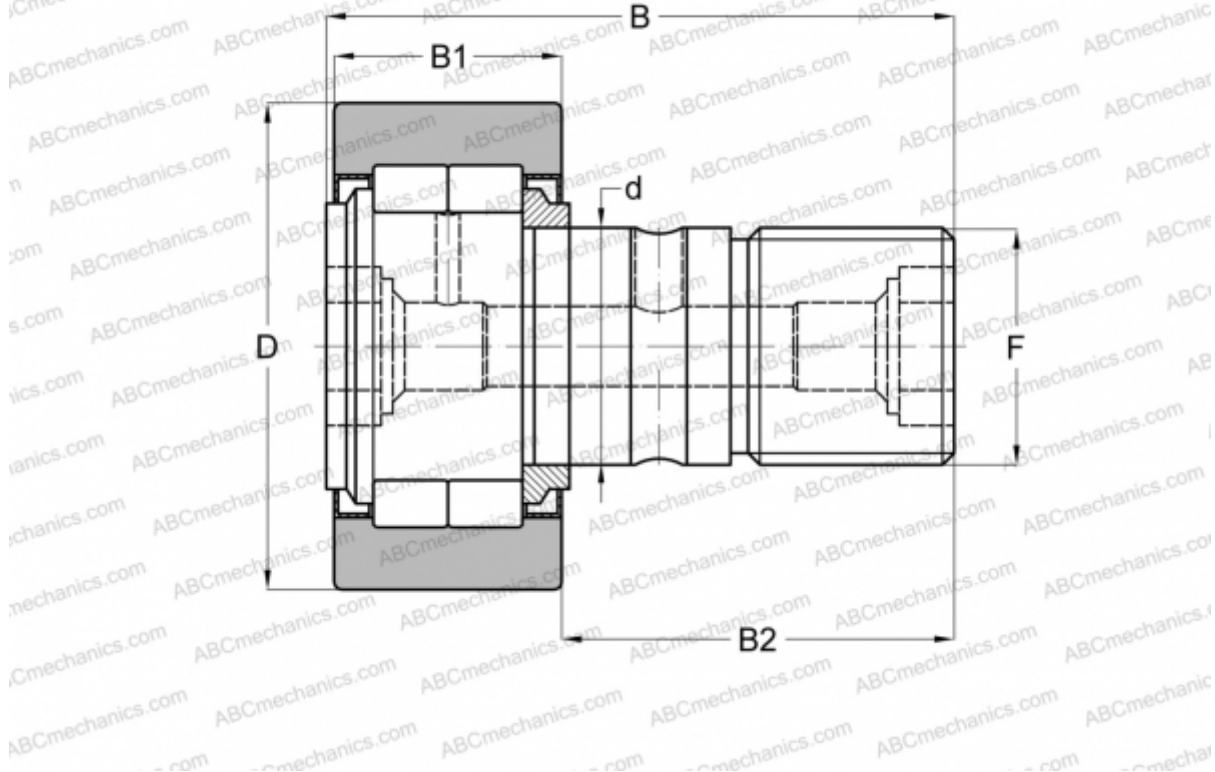

## NUCF 16 IKO

Опорные ролики с цапфой

ТИП: Роликоподшипники, Опорные ролики с цапфой, С осевым центрированием, роликовые без сепаратора, лабиринтные уплотнения с двух сторон, цилиндрическое наружное кольцо

#### РАЗМЕРЫ, ММ

|    |         |
|----|---------|
| d  | 16,000  |
| D  | 35,000  |
| B  | 52,000  |
| B1 | 18,000  |
| B2 | 32,500  |
| F  | M16x1,5 |

**МАССА, КГ** 0,172

**ПРОИЗВОДИТЕЛЬ** [IKO](#)