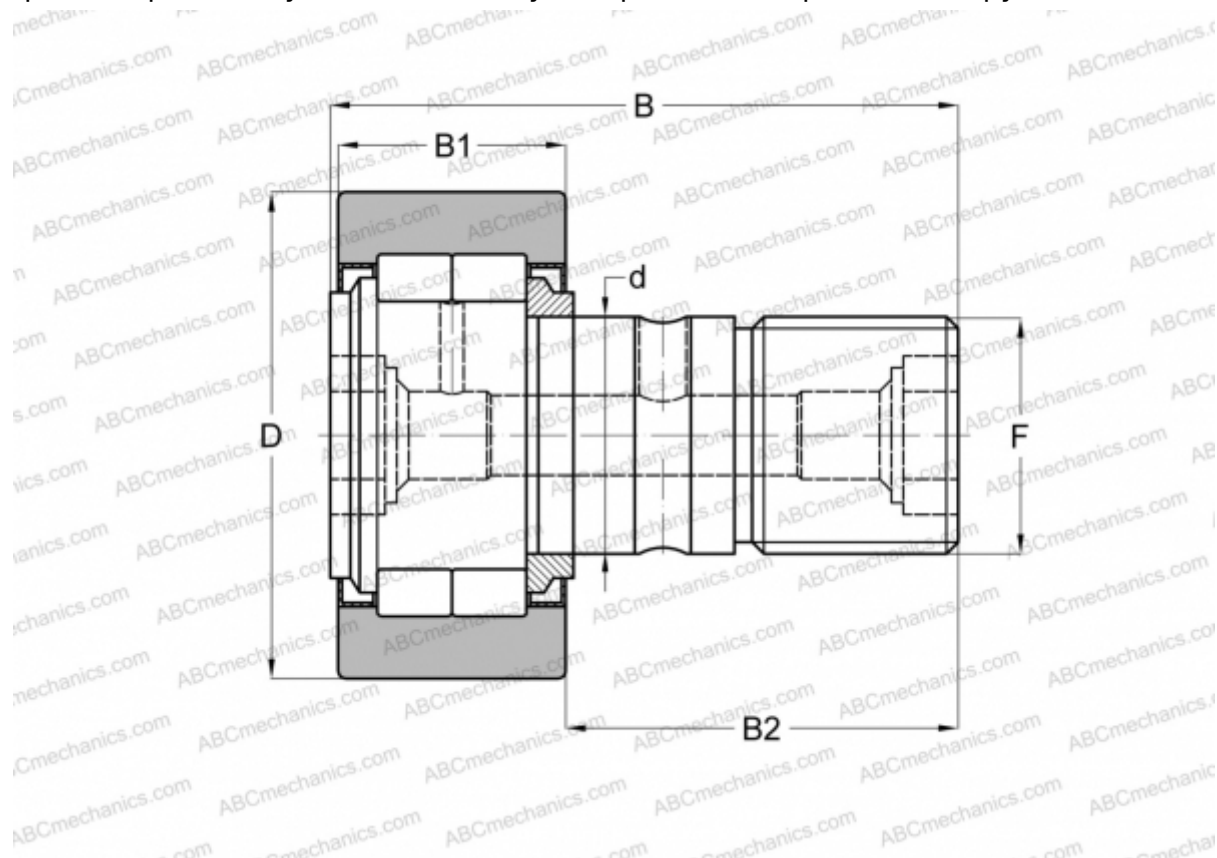

MCFD 35 SX McGill

Опорные ролики с цапфой

ТИП: Роликоподшипники, Опорные ролики с цапфой, С осевым центрированием, роликовые без сепаратора, лабиринтные уплотнения с двух сторон, цилиндрическое наружное кольцо

Технические характеристики

РАЗМЕРЫ, ММ

d	16,000
D	35,000
B	52,000
B1	18,000
B2	32,500
F	M16x1,5

МАССА, КГ 0,172

ПРОИЗВОДИТЕЛЬ [McGill](#)

АНАЛОГИ

ABC	NUKR 35 X
FAG	NUKR 35 C DZ(NUKD35 AA DZ)
INA	NUKR 35 X
IKO	NUCF 16