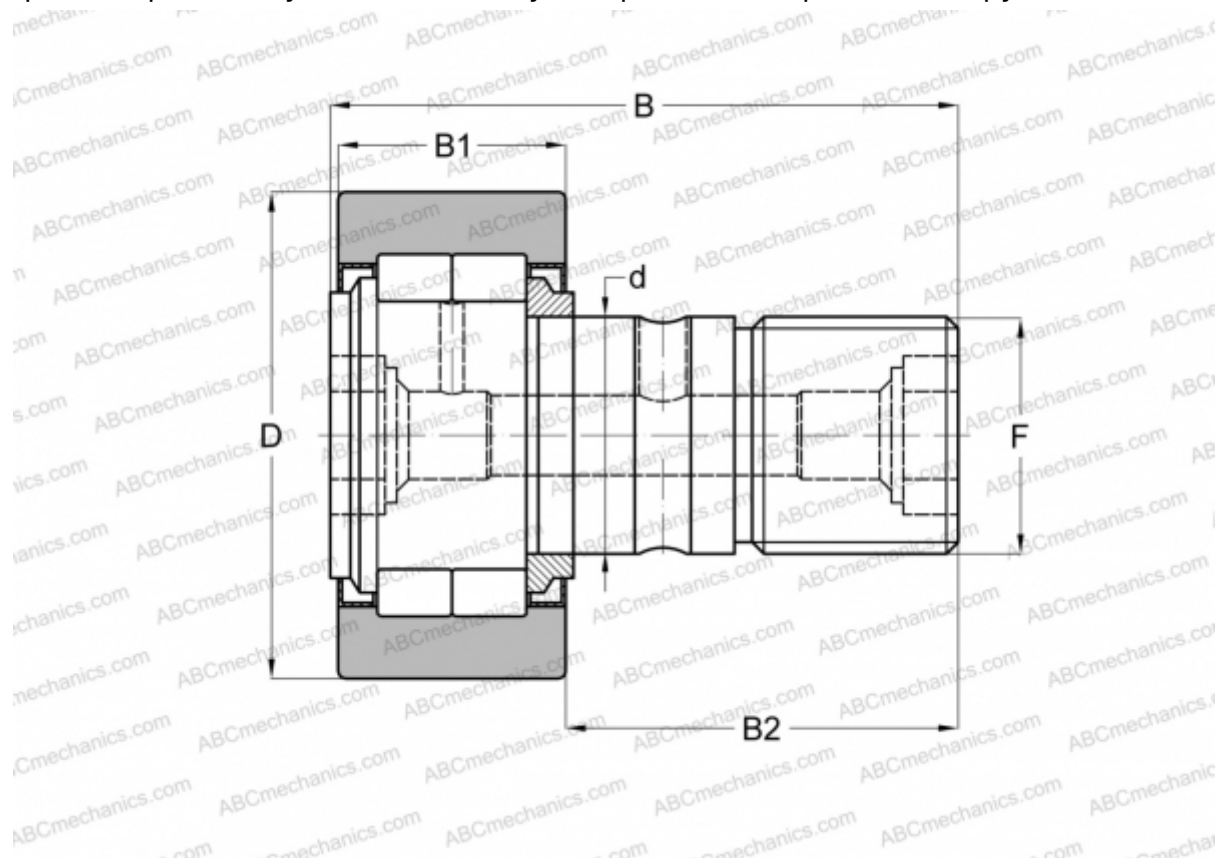

NUKR 35 XA SKF

Опорные ролики с цапфой

ТИП: Роликоподшипники, Опорные ролики с цапфой, С осевым центрированием, роликовые без сепаратора, лабиринтные уплотнения с двух сторон, цилиндрическое наружное кольцо

Технические характеристики

РАЗМЕРЫ, ММ

d	16,000
D	35,000
B	52,000
B1	18,000
B2	32,500
F	M 16x1.5

МАССА, КГ 0,164

ПРОИЗВОДИТЕЛЬ [SKF](#)

АНАЛОГИ

ABC	NUKR 35 X
FAG	NUKR 35 C DZ(NUKD35 AA DZ)
INA	NUKR 35 X
IKO	NUCF 16

АНАЛОГИ

McGill [MCFD 35 SX](#)

РАСЧЕТНЫЕ ДАННЫЕ

Номинальная динамическая грузоподъёмность, C	16,800 кН
Номинальная статическая грузоподъёмность, Co	17,600 кН
Предел усталостной прочности, Pu	2,000 кН

РАСЧЕТНЫЕ ДАННЫЕ