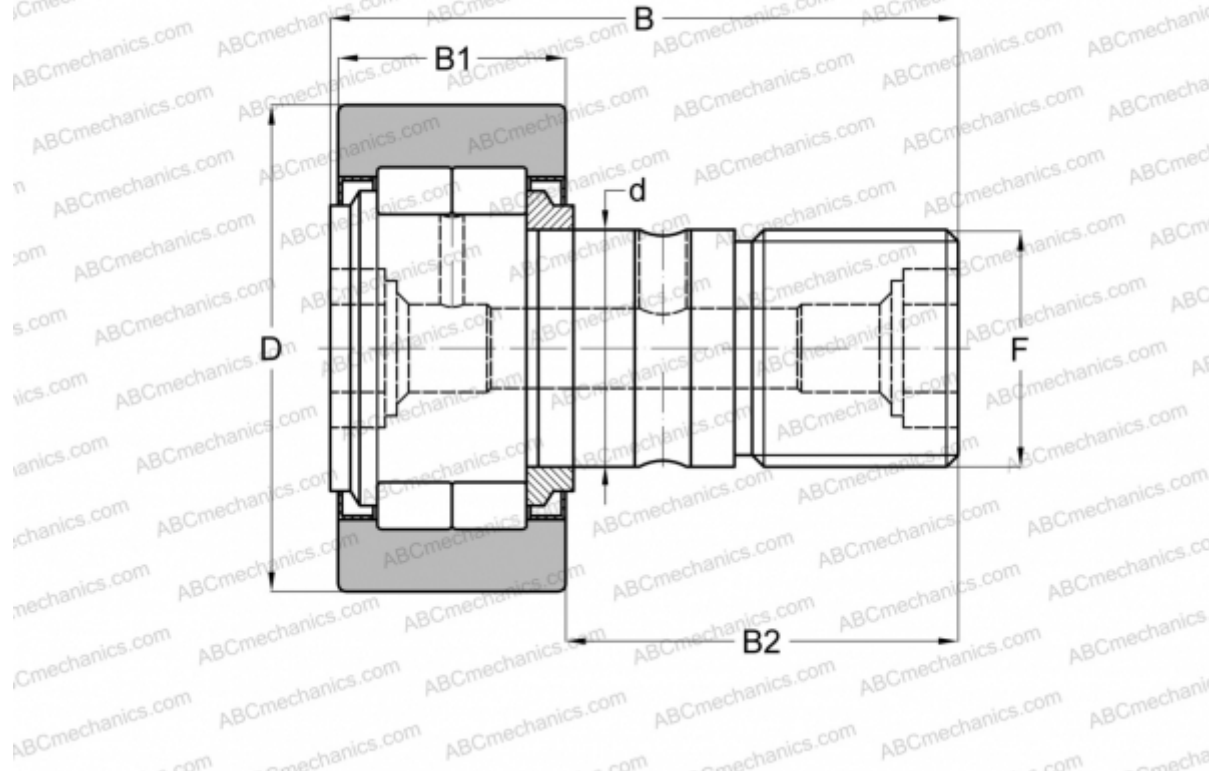

NUKR 40 X INA

Опорные ролики с цапфой

ТИП: Роликоподшипники, Опорные ролики с цапфой, С осевым центрированием, роликовые без сепаратора, лабиринтные уплотнения с двух сторон, цилиндрическое наружное кольцо

Технические характеристики

РАЗМЕРЫ, ММ

d	18,000
D	40,000
B	58,000
B1	20,000
B2	36,500
F	M18x1,5

МАССА, КГ 0,254

ПРОИЗВОДИТЕЛЬ [INA](#)

АНАЛОГИ

ABC	NUKR 40 X
FAG	NUKR 40 C DZ(NUKD40 DZ)
IKO	NUCF 18
McGill	MCFD 40 SX