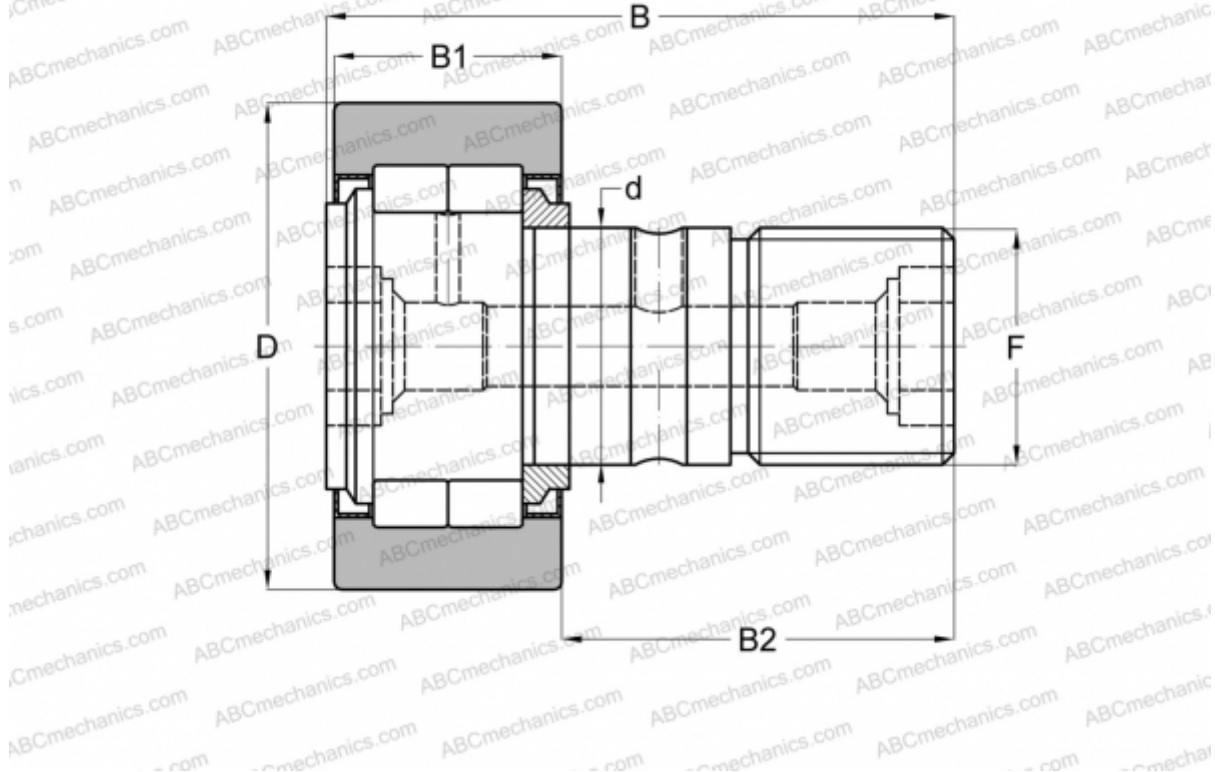

NUKR 47 X INA

Опорные ролики с цапфой

ТИП: Роликоподшипники, Опорные ролики с цапфой, С осевым центрированием, роликовые без сепаратора, лабиринтные уплотнения с двух сторон, цилиндрическое наружное кольцо

Технические характеристики

РАЗМЕРЫ, ММ

d	20,000
D	47,000
B	66,000
B1	24,000
B2	40,500
F	M20x1,5

МАССА, КГ 0,390

ПРОИЗВОДИТЕЛЬ [INA](#)

АНАЛОГИ

ABC	NUKR 47 X
FAG	NUKR 47 C DZ(NUKD47 DZ)
IKO	NUCF 20-1
McGill	MCFD 47 SX