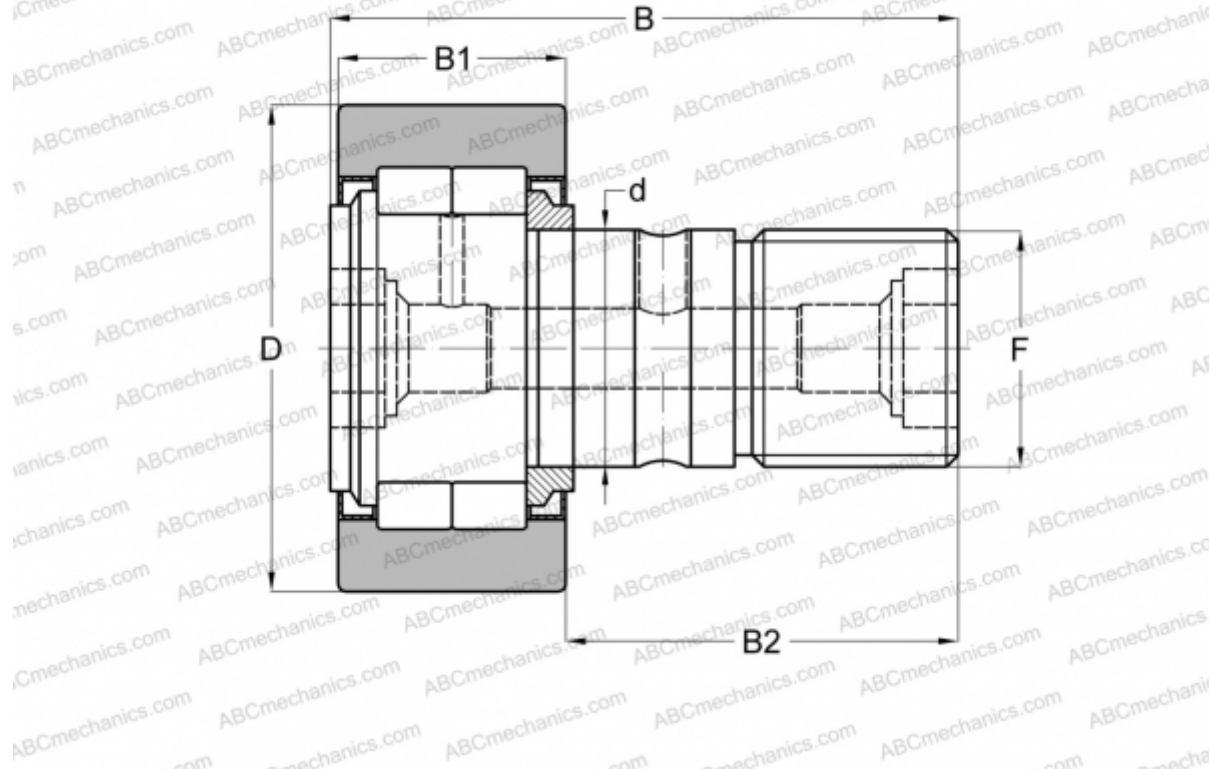

NUCF 20-1 IKO

Опорные ролики с цапфой

ТИП: Роликоподшипники, Опорные ролики с цапфой, С осевым центрированием, роликовые без сепаратора, лабиринтные уплотнения с двух сторон, цилиндрическое наружное кольцо

Технические характеристики

РАЗМЕРЫ, ММ

d	20,000
D	47,000
B	66,000
B1	24,000
B2	40,500
F	M20x1,5

МАССА, КГ 0,390

ПРОИЗВОДИТЕЛЬ [IKO](#)

АНАЛОГИ

ABC	NUKR 47 X
FAG	NUKR 47 C DZ(NUKD47 DZ)
INA	NUKR 47 X
McGill	MCFD 47 SX