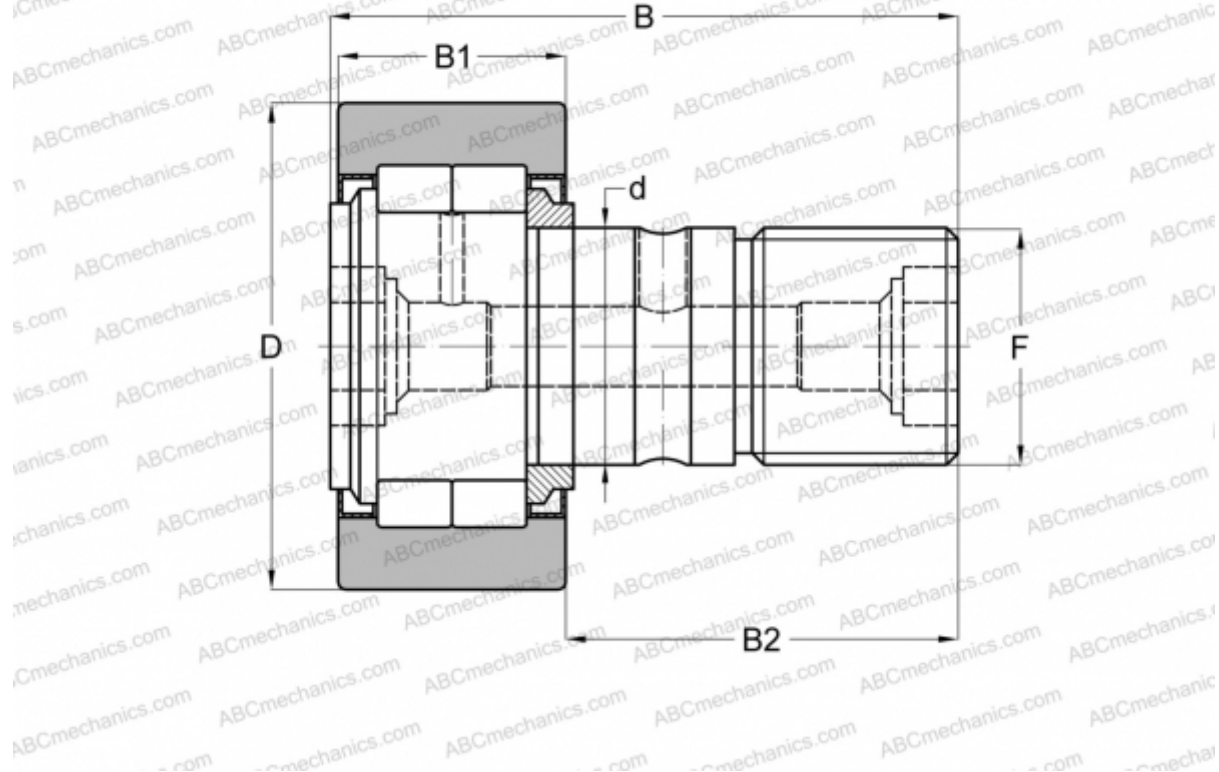

NUKR 52 X INA

Опорные ролики с цапфой

ТИП: Роликоподшипники, Опорные ролики с цапфой, С осевым центрированием, роликовые без сепаратора, лабиринтные уплотнения с двух сторон, цилиндрическое наружное кольцо

Технические характеристики

РАЗМЕРЫ, ММ

d	20,000
D	52,000
B	66,000
B1	24,000
B2	40,500
F	M20x1,5

МАССА, КГ 0,463

ПРОИЗВОДИТЕЛЬ [INA](#)

АНАЛОГИ

ABC	NUKR 52 X
FAG	NUKR 52 C DZ(NUKD52 DZ)
IKO	NUCF 20
McGill	MCFD 52 SX