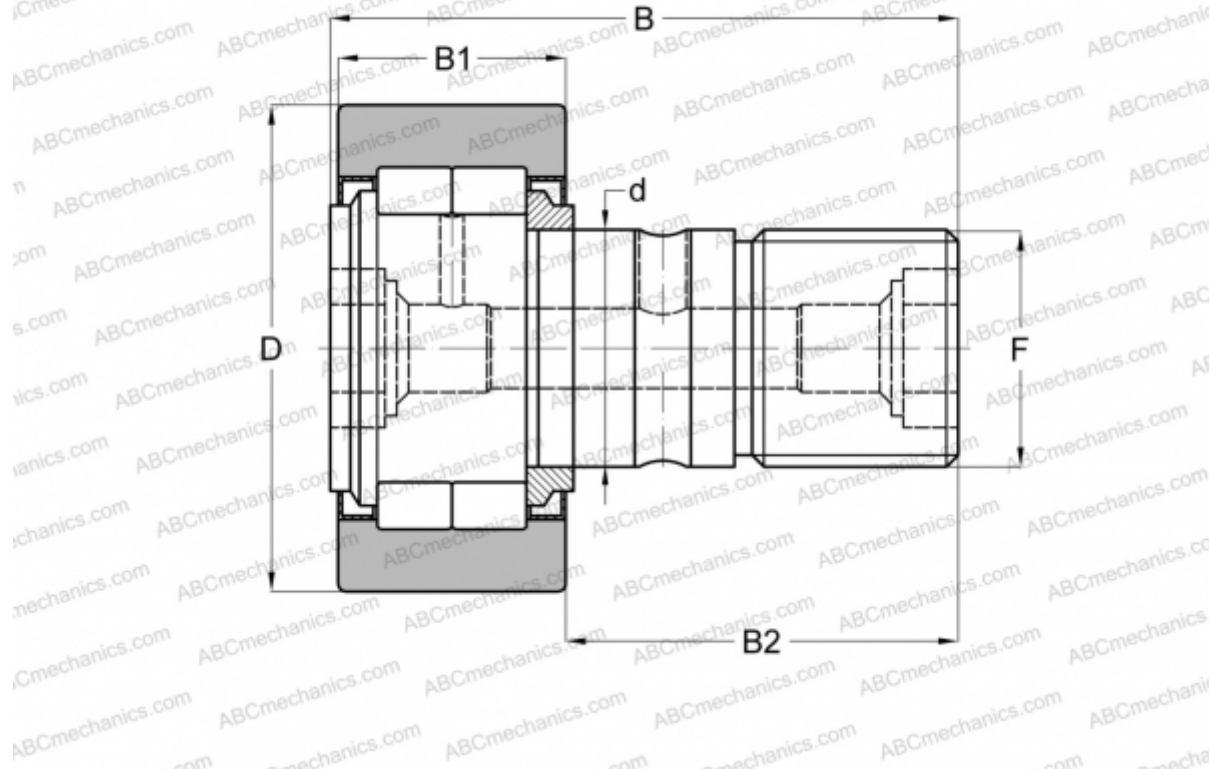

NUCF 20 IKO

Опорные ролики с цапфой

ТИП: Роликоподшипники, Опорные ролики с цапфой, С осевым центрированием, роликовые без сепаратора, лабиринтные уплотнения с двух сторон, цилиндрическое наружное кольцо

Технические характеристики

РАЗМЕРЫ, ММ

d	20,000
D	52,000
B	66,000
B1	24,000
B2	40,500
F	M20x1,5

МАССА, КГ 0,463

ПРОИЗВОДИТЕЛЬ [IKO](#)

АНАЛОГИ

ABC	NUKR 52 X
FAG	NUKR 52 C DZ(NUKD52 DZ)
INA	NUKR 52 X
McGill	MCFD 52 SX