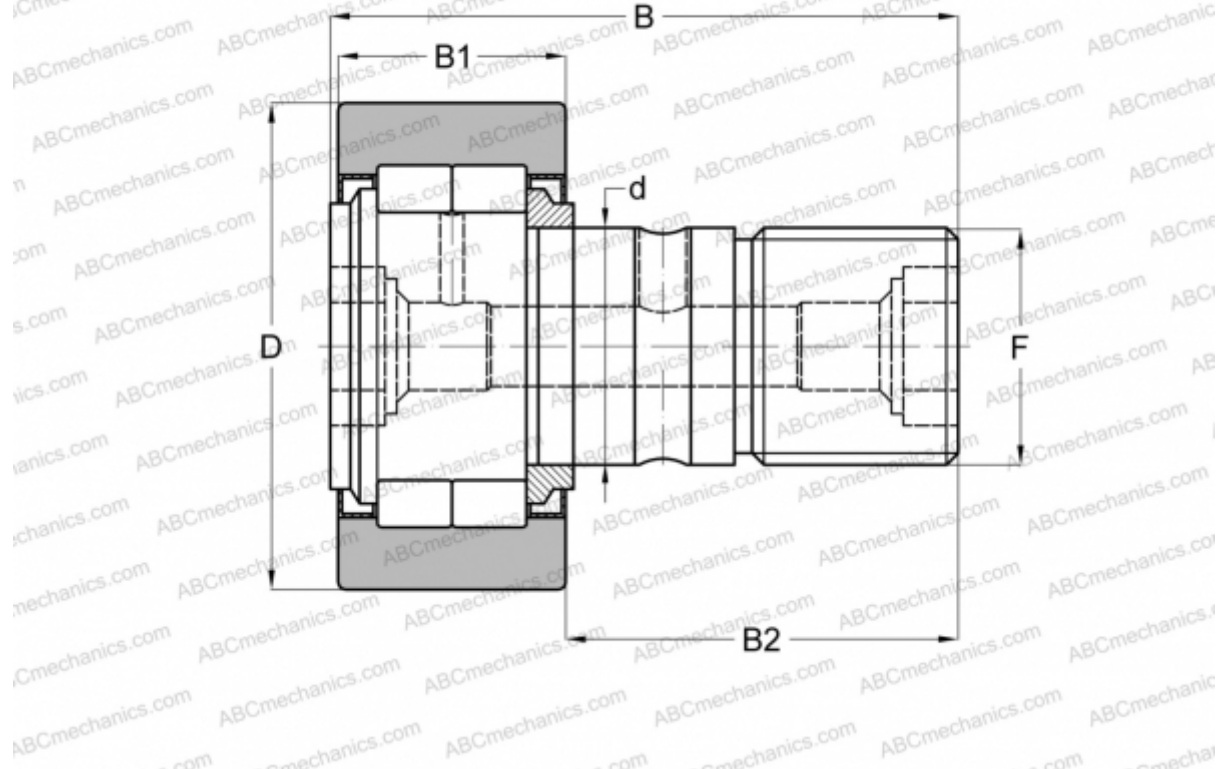

MCFD 52 SX McGill

Опорные ролики с цапфой

ТИП: Роликоподшипники, Опорные ролики с цапфой, С осевым центрированием, роликовые без сепаратора, лабиринтные уплотнения с двух сторон, цилиндрическое наружное кольцо

Технические характеристики

РАЗМЕРЫ, ММ

d	20,000
D	52,000
B	66,000
B1	24,000
B2	40,500
F	M20x1,5

МАССА, КГ 0,463

ПРОИЗВОДИТЕЛЬ [McGill](#)

АНАЛОГИ

ABC	NUKR 52 X
FAG	NUKR 52 C DZ(NUKD52 DZ)
INA	NUKR 52 X
IKO	NUCF 20