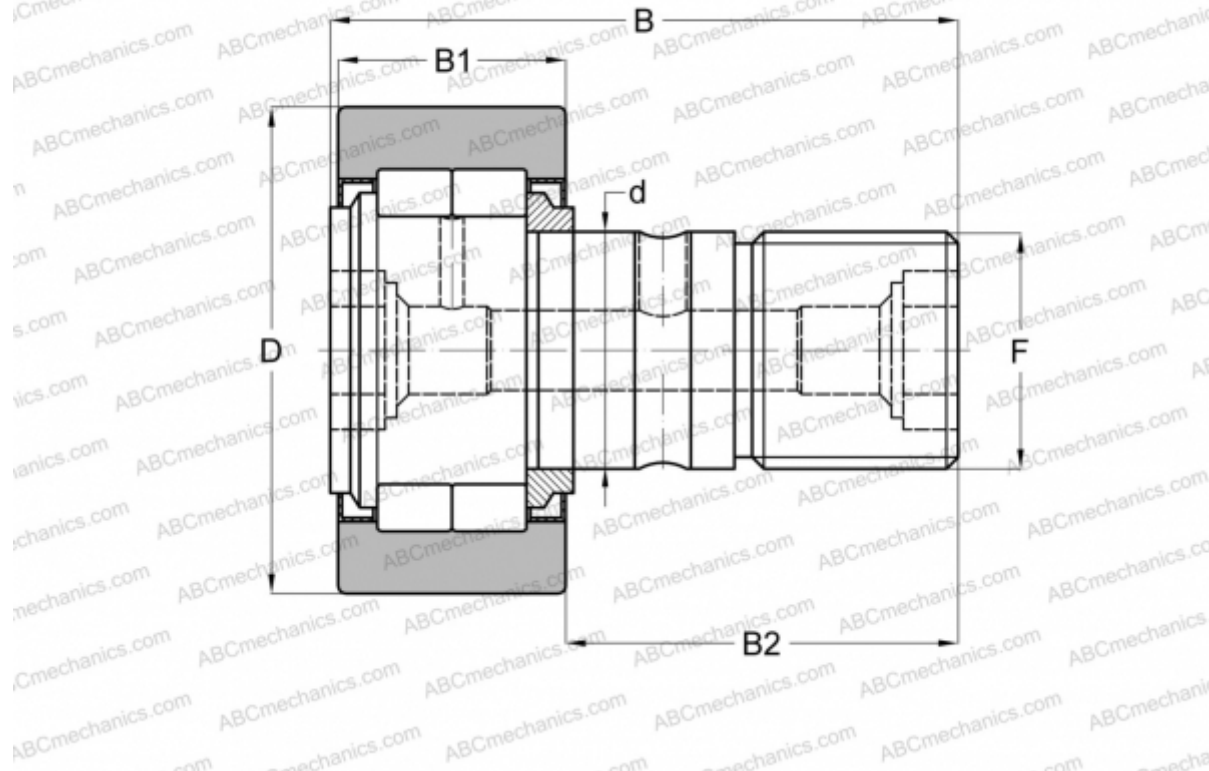

NUKR 62 X INA

Опорные ролики с цапфой

ТИП: Роликоподшипники, Опорные ролики с цапфой, С осевым центрированием, роликовые без сепаратора, лабиринтные уплотнения с двух сторон, цилиндрическое наружное кольцо

Технические характеристики

РАЗМЕРЫ, ММ

d	24,000
D	62,000
B	80,000
B1	29,000
B2	49,500
F	M24x1,5

МАССА, КГ 0,794

ПРОИЗВОДИТЕЛЬ [INA](#)

АНАЛОГИ

ABC	NUKR 62 X
FAG	NUKR 62 C DZ(NUKD62 DZ)
IKO	NUCF 24
McGill	MCFD 62 SX