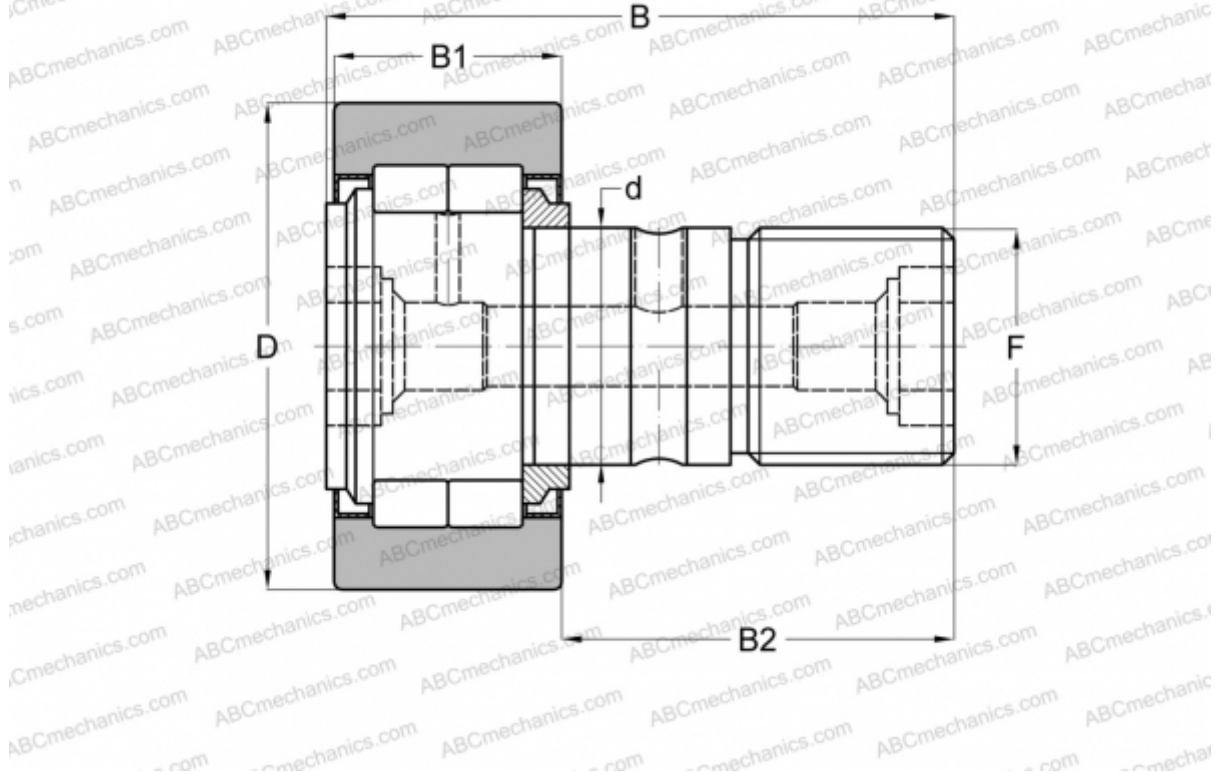

## NUCF 24 IKO

Опорные ролики с цапфой

ТИП: Роликоподшипники, Опорные ролики с цапфой, С осевым центрированием, роликовые без сепаратора, лабиринтные уплотнения с двух сторон, цилиндрическое наружное кольцо

#### РАЗМЕРЫ, ММ

d	24,000
D	62,000
B	80,000
B1	29,000
B2	49,500
F	M24x1,5

**МАССА, КГ** 0,794

**ПРОИЗВОДИТЕЛЬ** [IKO](#)