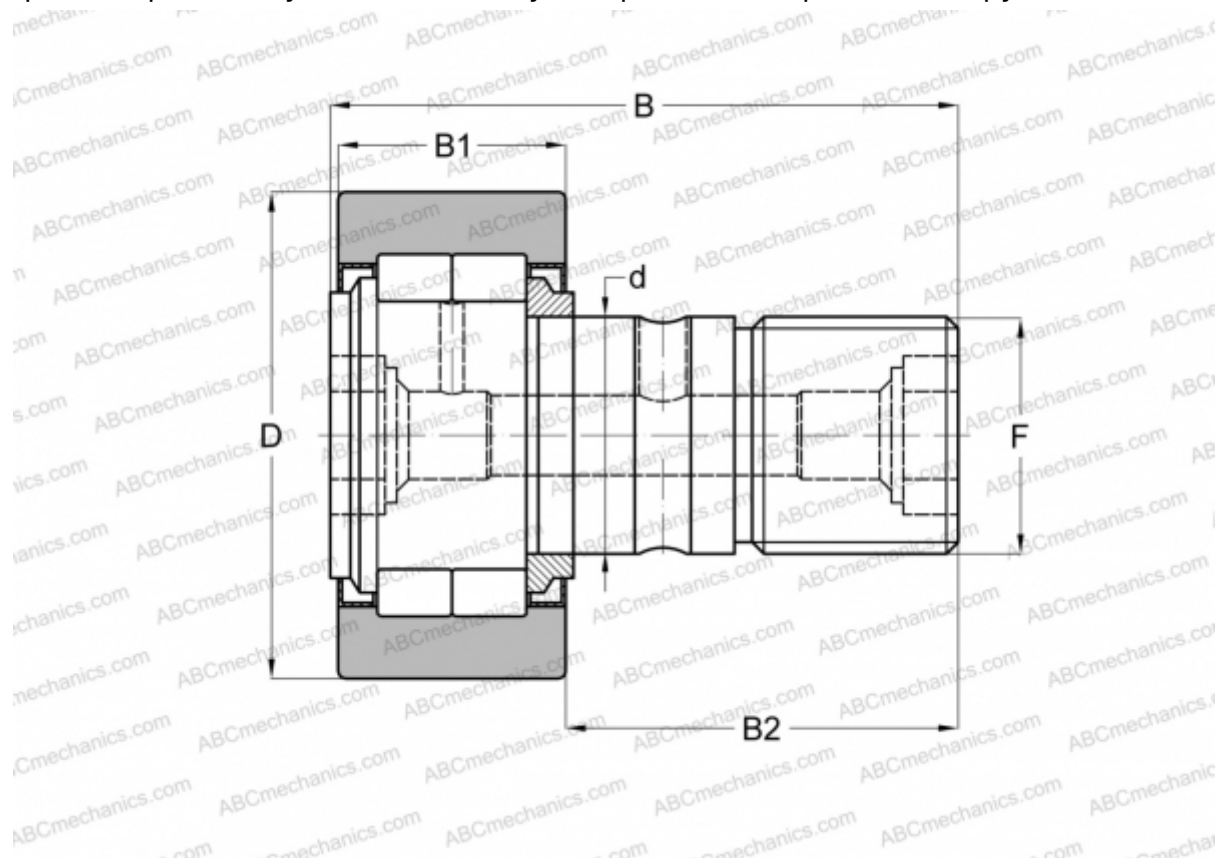

MCFD 62 SX McGill

Опорные ролики с цапфой

ТИП: Роликоподшипники, Опорные ролики с цапфой, С осевым центрированием, роликовые без сепаратора, лабиринтные уплотнения с двух сторон, цилиндрическое наружное кольцо

Технические характеристики

РАЗМЕРЫ, ММ

d	24,000
D	62,000
B	80,000
B1	29,000
B2	49,500
F	M24x1,5

МАССА, КГ 0,794

ПРОИЗВОДИТЕЛЬ [McGill](#)

АНАЛОГИ

ABC	NUKR 62 X
FAG	NUKR 62 C DZ(NUKD62 DZ)
INA	NUKR 62 X
IKO	NUCF 24