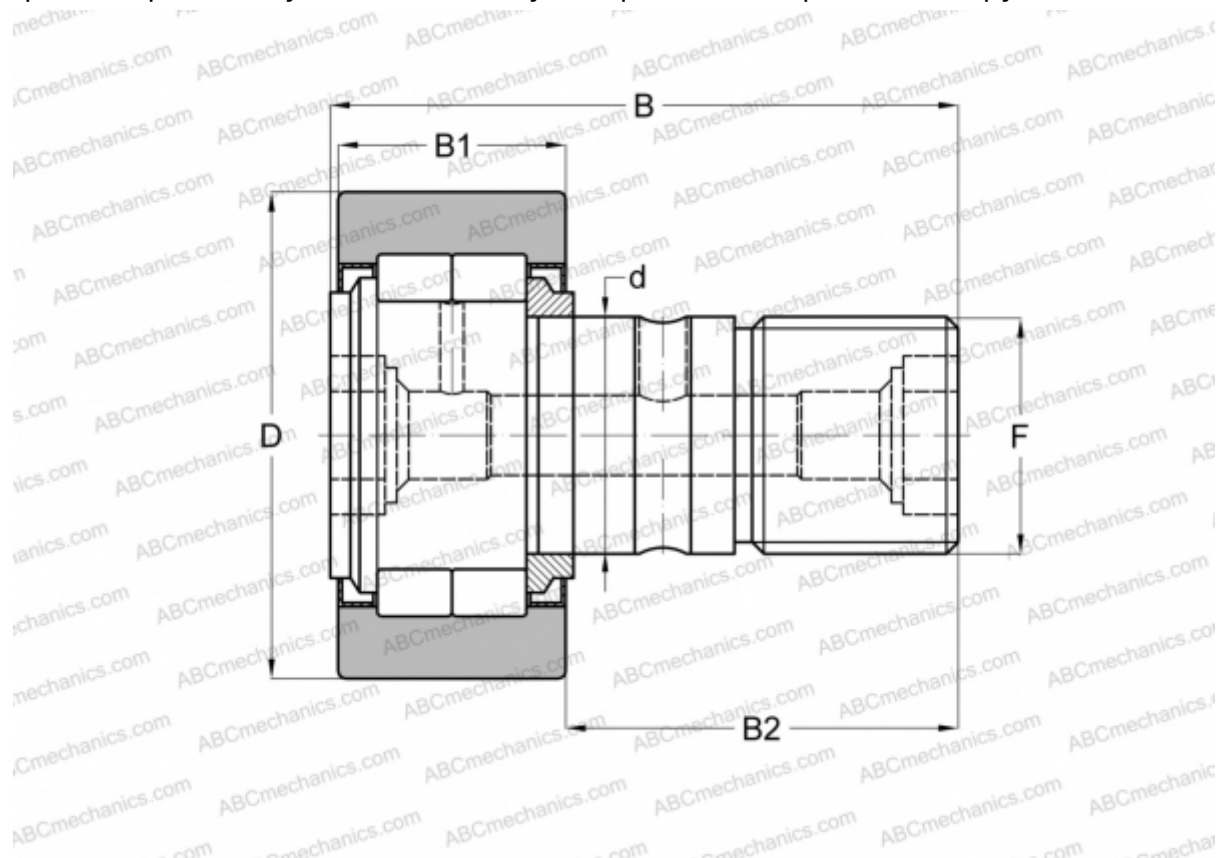

NUKR 62 XA SKF

Опорные ролики с цапфой

ТИП: Роликоподшипники, Опорные ролики с цапфой, С осевым центрированием, роликовые без сепаратора, лабиринтные уплотнения с двух сторон, цилиндрическое наружное кольцо

Технические характеристики

РАЗМЕРЫ, ММ

d	24,000
D	62,000
B	80,000
B1	28,000
B2	49,500
F	M 24x1.5

МАССА, КГ 0,795

ПРОИЗВОДИТЕЛЬ [SKF](#)

АНАЛОГИ

ABC	NUKR 62 X
FAG	NUKR 62 C DZ(NUKD62 DZ)
INA	NUKR 62 X
IKO	NUCF 24

АНАЛОГИ

McGill [MCFD 62 SX](#)

РАСЧЕТНЫЕ ДАННЫЕ

Номинальная динамическая грузоподъёмность, C	41,300 кН
Номинальная статическая грузоподъёмность, Co	48,000 кН
Предел усталостной прочности, Pu	5,850 кН

РАСЧЕТНЫЕ ДАННЫЕ