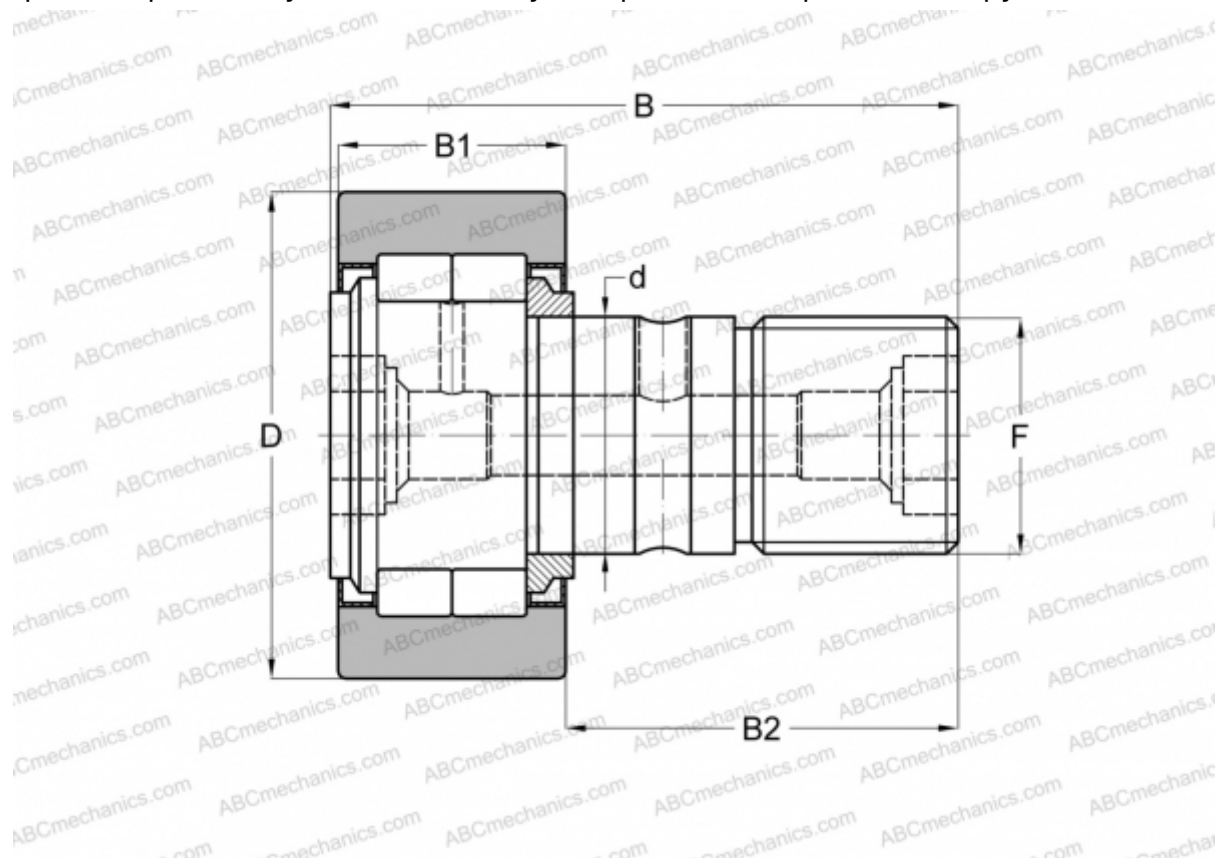

NUKR 90 X INA

Опорные ролики с цапфой

ТИП: Роликоподшипники, Опорные ролики с цапфой, С осевым центрированием, роликовые без сепаратора, лабиринтные уплотнения с двух сторон, цилиндрическое наружное кольцо

Технические характеристики

РАЗМЕРЫ, ММ

d	30,000
D	90,000
B	100,000
B1	35,000
B2	63,000
F	M30x1,5

МАССА, КГ 1,950

ПРОИЗВОДИТЕЛЬ [INA](#)

АНАЛОГИ

ABC	NUKR 90 X
FAG	NUKR 90 C DZ(NUKD90 DZ)
IKO	NUCF 30-2
McGill	MCFD 90 SX