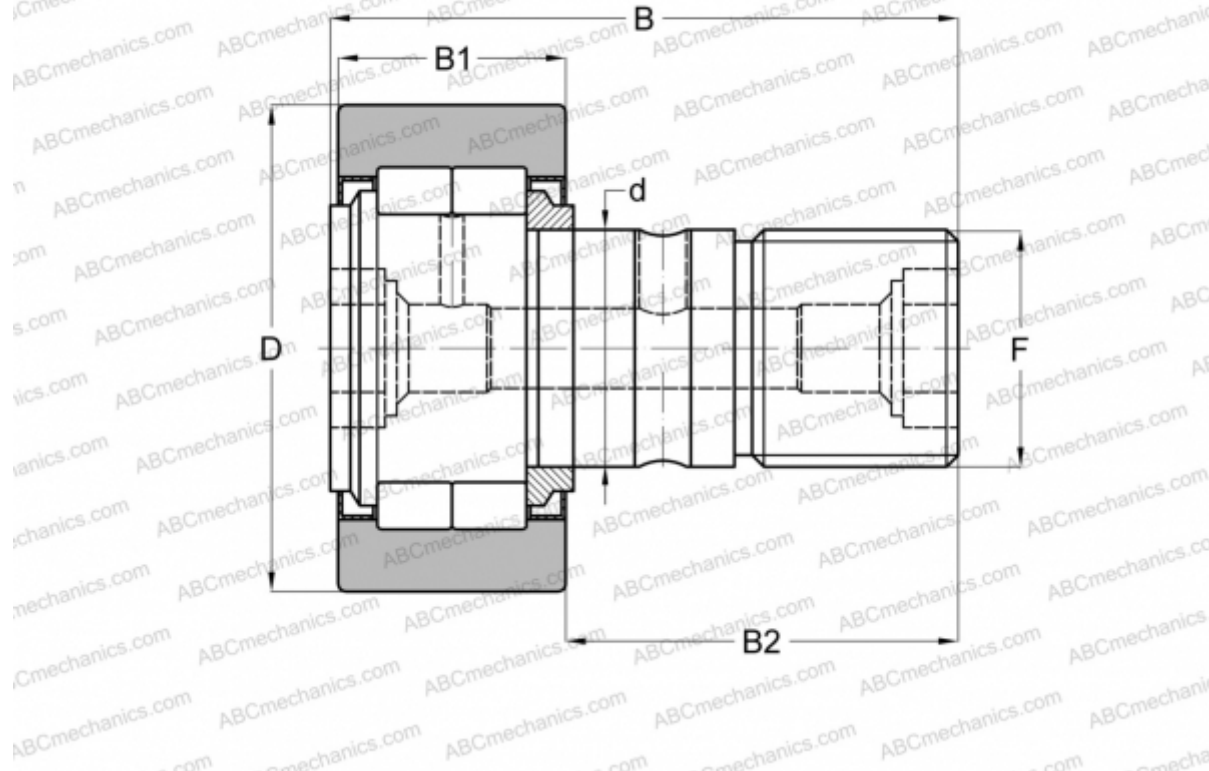

NUCF 30-2 IKO

Опорные ролики с цапфой

ТИП: Роликоподшипники, Опорные ролики с цапфой, С осевым центрированием, роликовые без сепаратора, лабиринтные уплотнения с двух сторон, цилиндрическое наружное кольцо

Технические характеристики

РАЗМЕРЫ, ММ

d	30,000
D	90,000
B	100,000
B1	35,000
B2	63,000
F	M30x1,5

МАССА, КГ 1,950

ПРОИЗВОДИТЕЛЬ [IKO](#)

АНАЛОГИ

ABC	NUKR 90 X
FAG	NUKR 90 C DZ(NUKD90 DZ)
INA	NUKR 90 X
McGill	MCFD 90 SX