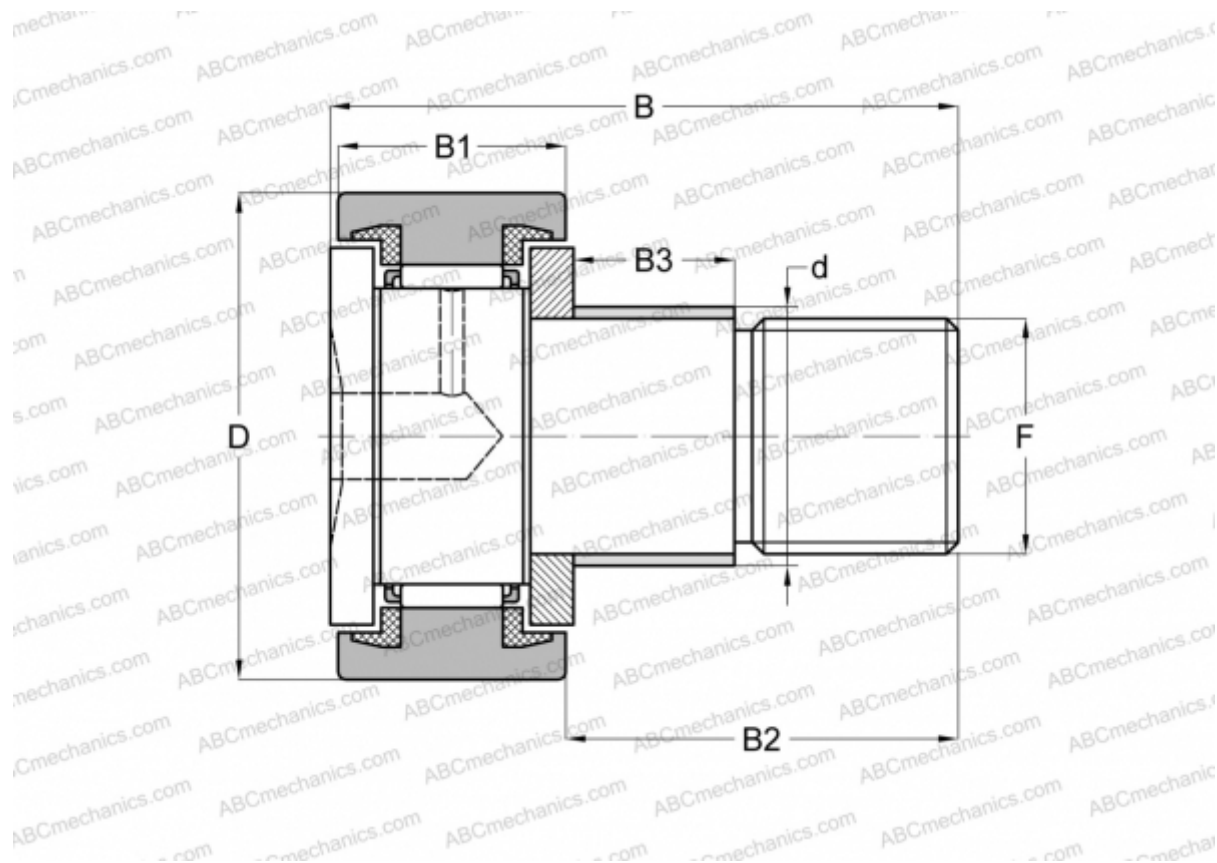

## KRE 16 PPX ABC

Опорные ролики с цапфой

ТИП: Роликоподшипники, Опорные ролики с цапфой, С осевым центрированием, с эксцентриком, пластмассовые упорные шайбы с двух сторон, цилиндрическое наружное кольцо

### Технические характеристики

#### РАЗМЕРЫ, ММ

d	9,000
D	16,000
B	28,000
B1	11,000
B2	16,000
B3	7,000
F	M6x1

**МАССА, КГ** 0,023

**ПРОИЗВОДИТЕЛЬ** [ABC](#)