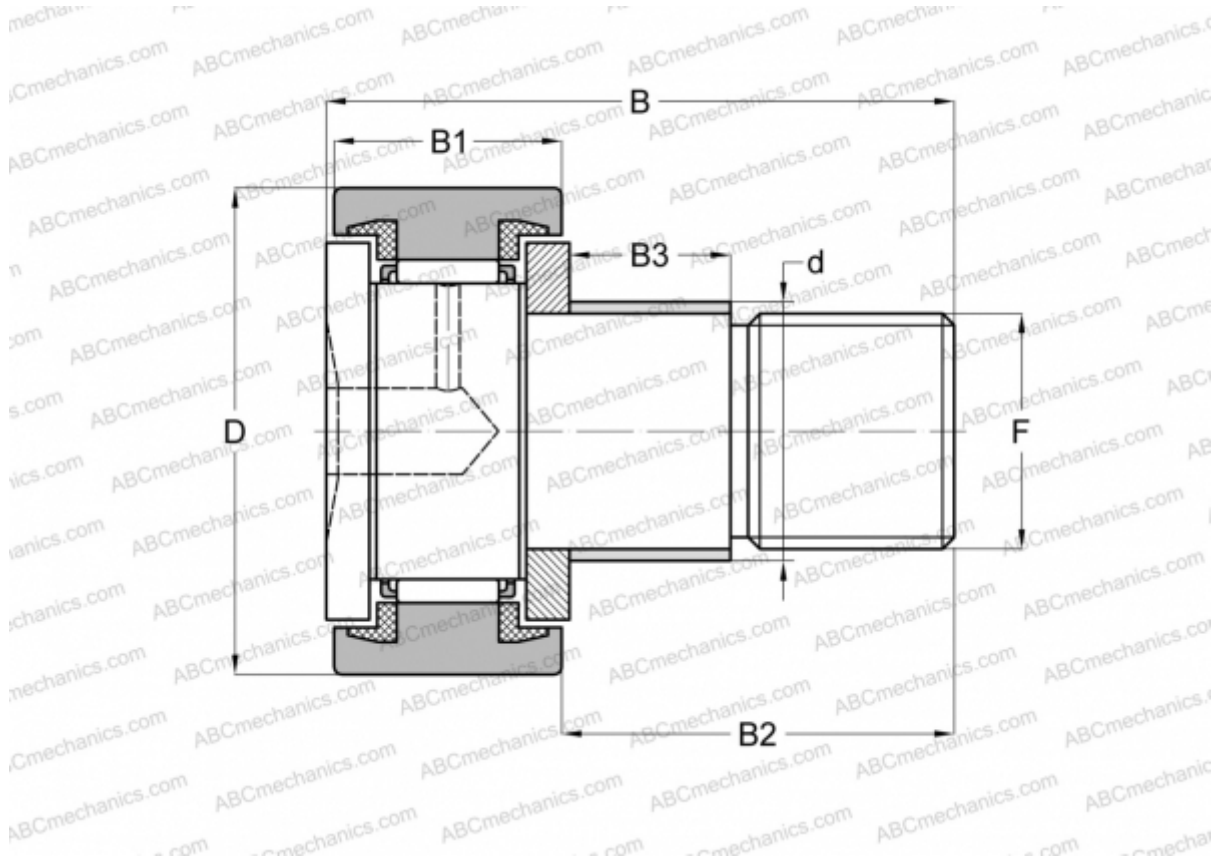

KRE 19 PPX INA

Опорные ролики с цапфой

ТИП: Роликоподшипники, Опорные ролики с цапфой, С осевым центрированием, с эксцентриком, пластмассовые упорные шайбы с двух сторон, цилиндрическое наружное кольцо

Технические характеристики

РАЗМЕРЫ, ММ

d	11,000
D	19,000
B	32,000
B1	11,000
B2	20,000
B3	9,000
F	M8x1,25

МАССА, КГ 0,032

ПРОИЗВОДИТЕЛЬ [INA](#)

АНАЛОГИ

ABC	KRE 19 PPX
SKF	KRE 19 PPX
IKO	CFE 8 UU