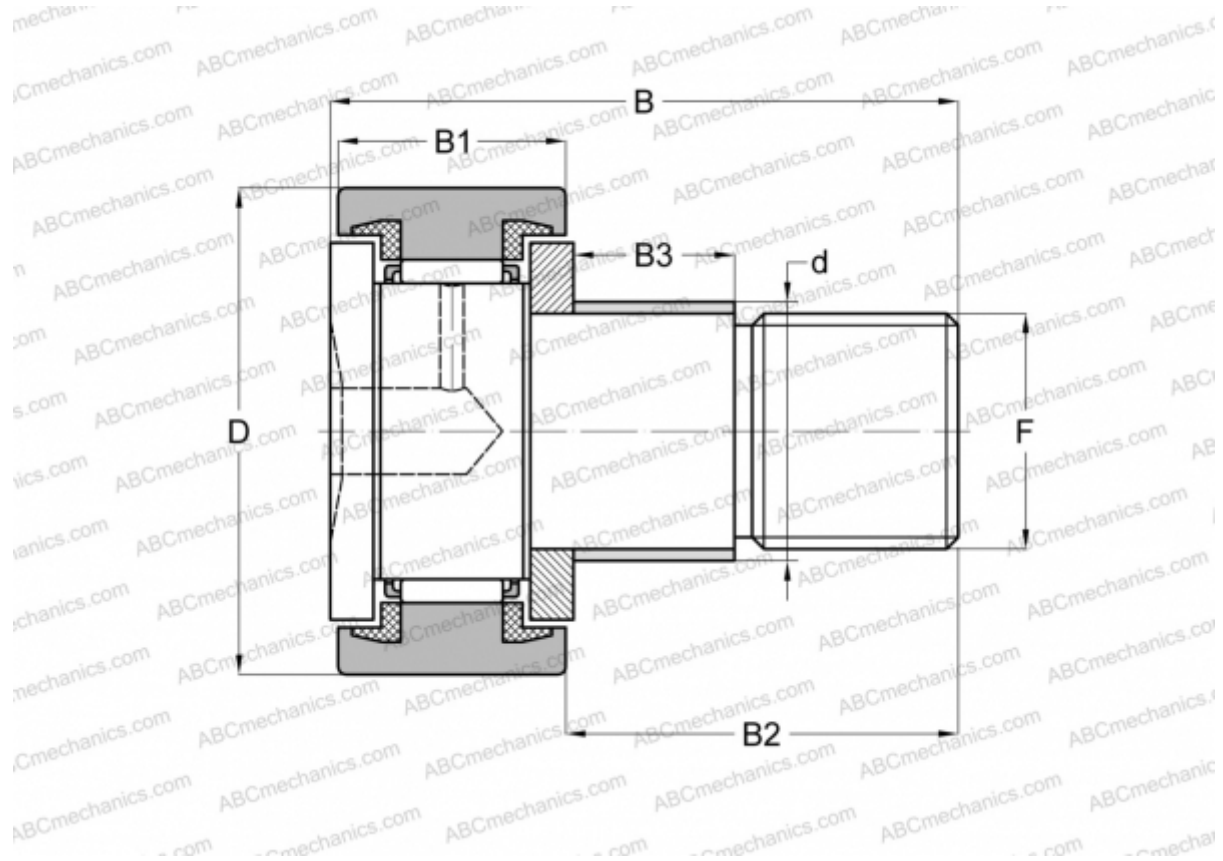

KRE 26 PPX ABC

Опорные ролики с цапфой

ТИП: Роликоподшипники, Опорные ролики с цапфой, С осевым центрированием, с эксцентриком, пластмассовые упорные шайбы с двух сторон, цилиндрическое наружное кольцо

Технические характеристики

РАЗМЕРЫ, ММ

d	13,000
D	26,000
B	36,000
B1	12,000
B2	23,000
B3	10,000
F	M10x1

МАССА, КГ 0,064

ПРОИЗВОДИТЕЛЬ [ABC](#)

АНАЛОГИ

SKF	KRE 26 PPX
INA	KRE 26 PPX
IKO	CFE 10-1 UUM