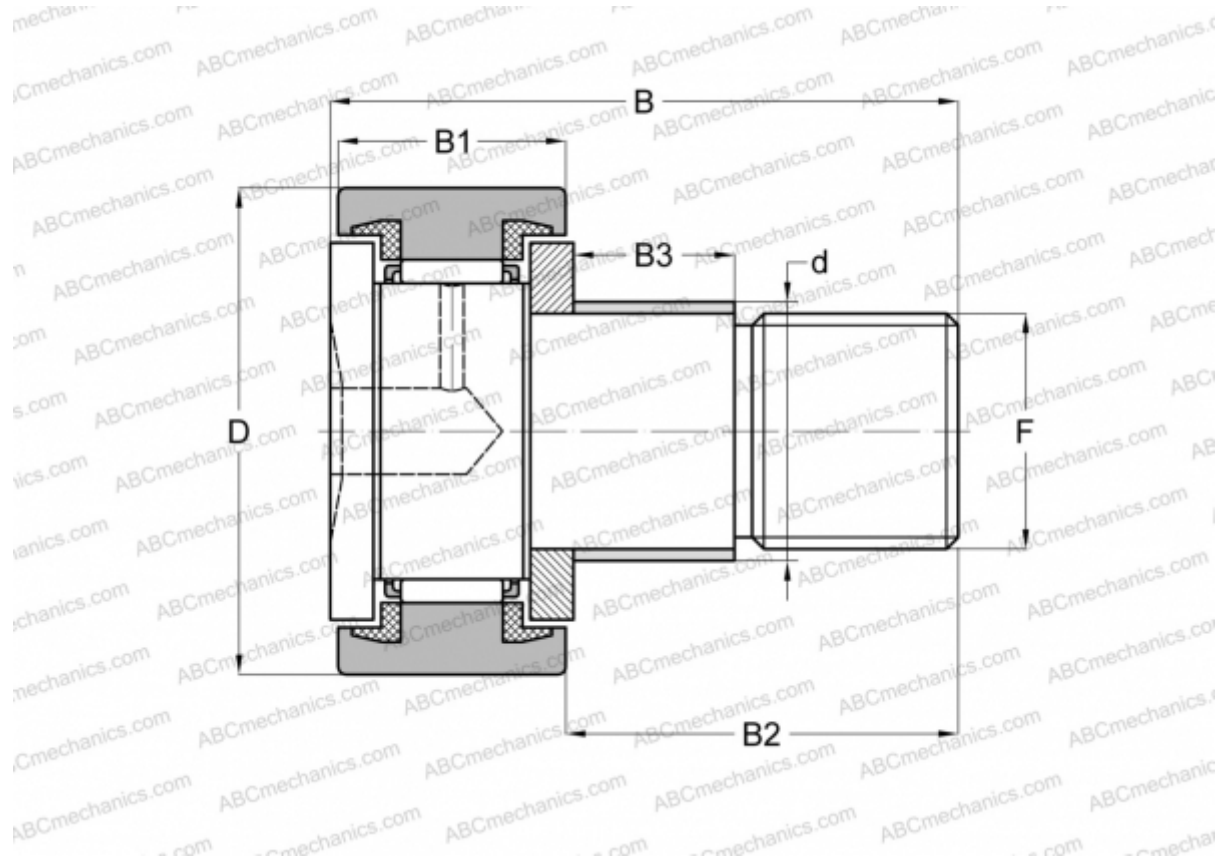

KRE 26 PPX INA

Опорные ролики с цапфой

ТИП: Роликоподшипники, Опорные ролики с цапфой, С осевым центрированием, с эксцентриком, пластмассовые упорные шайбы с двух сторон, цилиндрическое наружное кольцо

Технические характеристики

РАЗМЕРЫ, ММ

d	13,000
D	26,000
B	36,000
B1	12,000
B2	23,000
B3	10,000
F	M10x1

МАССА, КГ 0,064

ПРОИЗВОДИТЕЛЬ [INA](#)

АНАЛОГИ

ABC	KRE 26 PPX
SKF	KRE 26 PPX
IKO	CFE 10-1 UUM