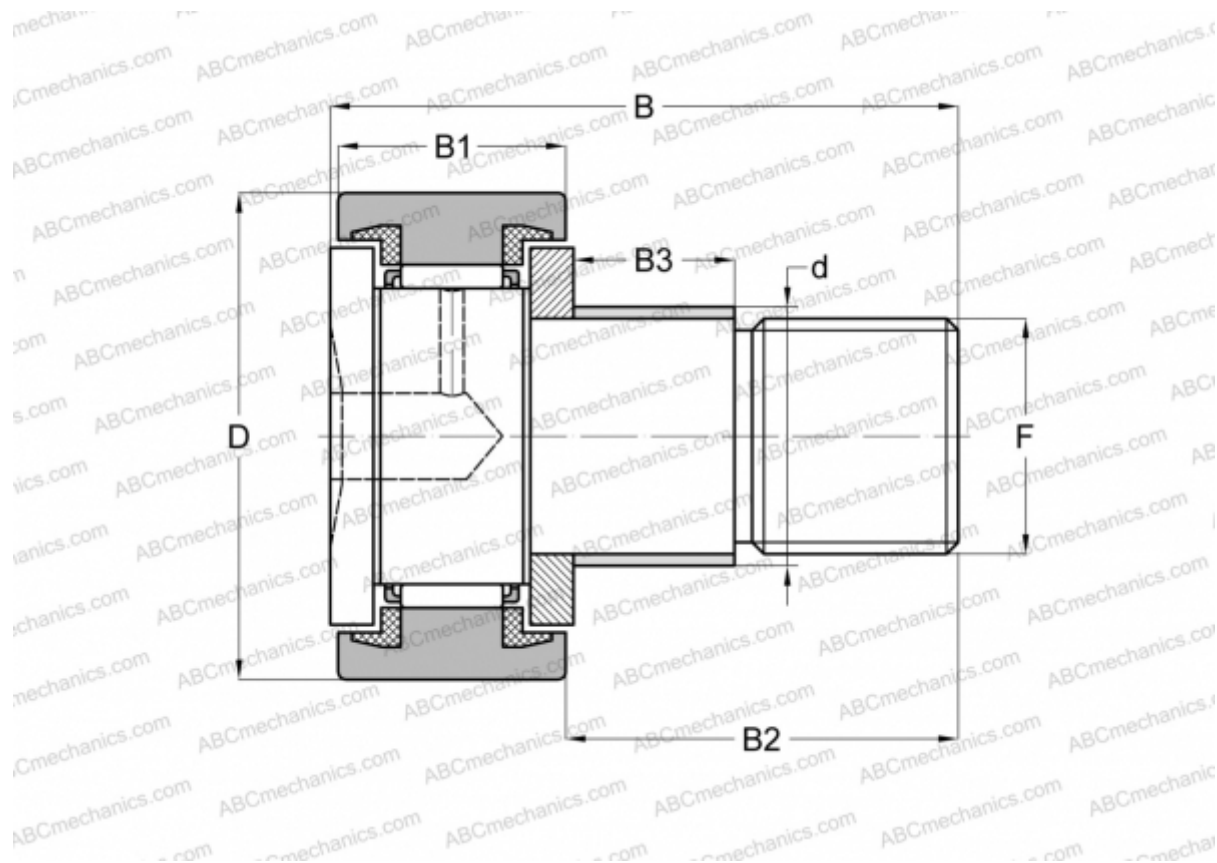

KRE 30 PPX ABC

Опорные ролики с цапфой

ТИП: Роликоподшипники, Опорные ролики с цапфой, С осевым центрированием, с эксцентриком, пластмассовые упорные шайбы с двух сторон, цилиндрическое наружное кольцо

Технические характеристики

РАЗМЕРЫ, ММ

d	15,000
D	30,000
B	40,000
B1	14,000
B2	25,000
B3	11,000
F	M12x1,5

МАССА, КГ 0,095

ПРОИЗВОДИТЕЛЬ [ABC](#)

АНАЛОГИ

SKF	KRE 30 PPX
INA	KRE 30 PPX