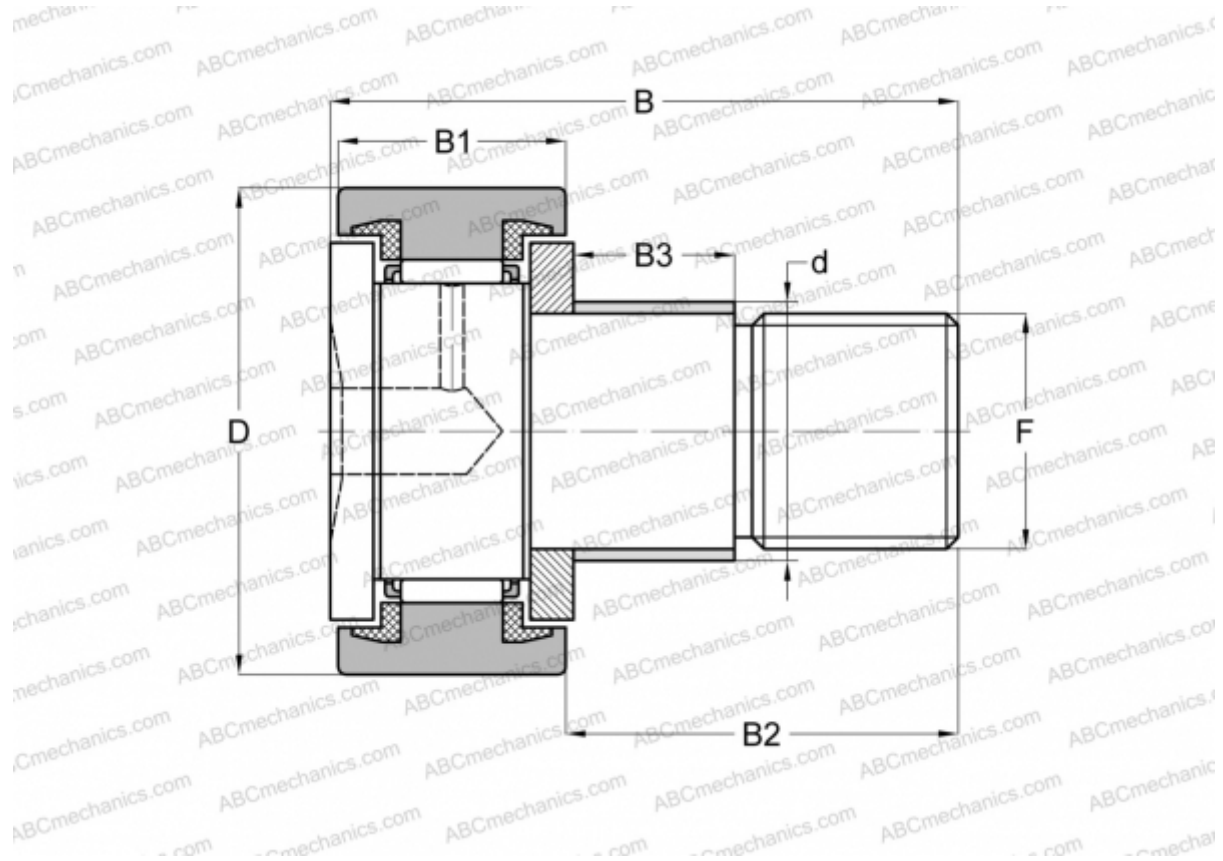

KRE 30 PPX INA

Опорные ролики с цапфой

ТИП: Роликоподшипники, Опорные ролики с цапфой, С осевым центрированием, с эксцентриком, пластмассовые упорные шайбы с двух сторон, цилиндрическое наружное кольцо

Технические характеристики

РАЗМЕРЫ, ММ

d	15,000
D	30,000
B	40,000
B1	14,000
B2	25,000
B3	11,000
F	M12x1,5

МАССА, КГ 0,095

ПРОИЗВОДИТЕЛЬ [INA](#)

АНАЛОГИ

ABC	KRE 30 PPX
SKF	KRE 30 PPX