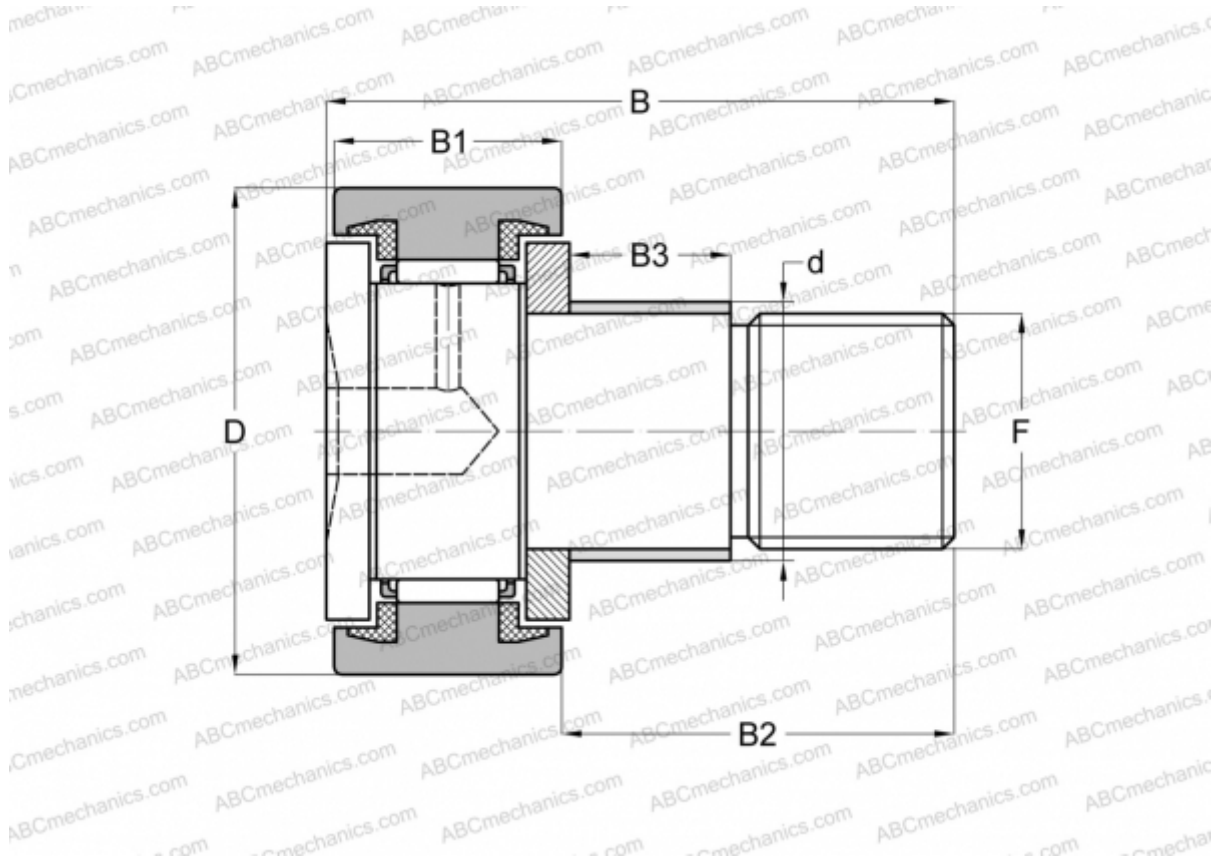

KRE 32 PPX ABC

Опорные ролики с цапфой

ТИП: Роликоподшипники, Опорные ролики с цапфой, С осевым центрированием, с эксцентриком, пластмассовые упорные шайбы с двух сторон, цилиндрическое наружное кольцо

Технические характеристики

РАЗМЕРЫ, ММ

d	15,000
D	32,000
B	40,000
B1	14,000
B2	25,000
B3	11,000
F	M12x1,5

МАССА, КГ 0,104

ПРОИЗВОДИТЕЛЬ [ABC](#)

АНАЛОГИ

SKF	KRE 32 PPX
INA	KRE 32 PPX