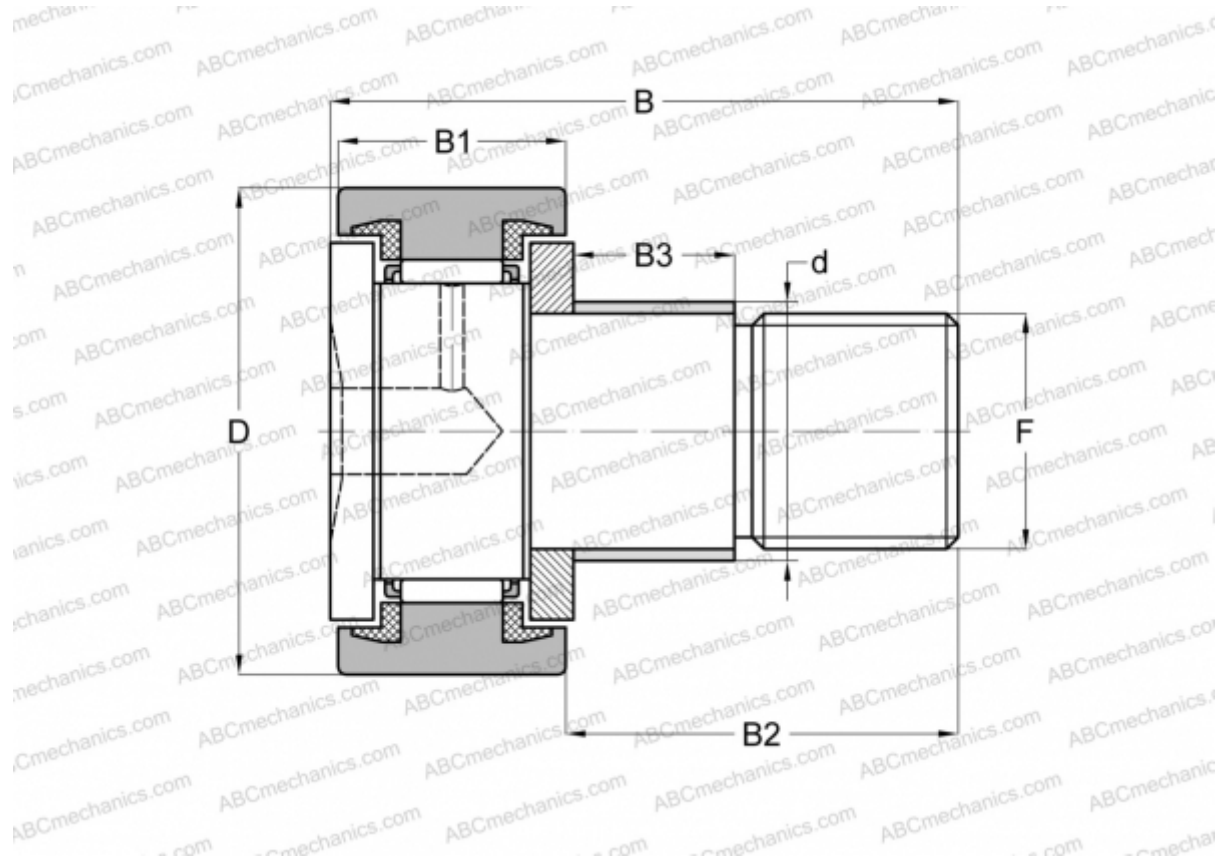

KRE 35 PPX INA

Опорные ролики с цапфой

ТИП: Роликоподшипники, Опорные ролики с цапфой, С осевым центрированием, с эксцентриком, пластмассовые упорные шайбы с двух сторон, цилиндрическое наружное кольцо

Технические характеристики

РАЗМЕРЫ, ММ

d	20,000
D	35,000
B	52,000
B1	18,000
B2	32,500
B3	14,000
F	M16x1,5

МАССА, КГ 0,177

ПРОИЗВОДИТЕЛЬ [INA](#)

АНАЛОГИ

ABC	KRE 35 PPX
SKF	KRE 35 PPX