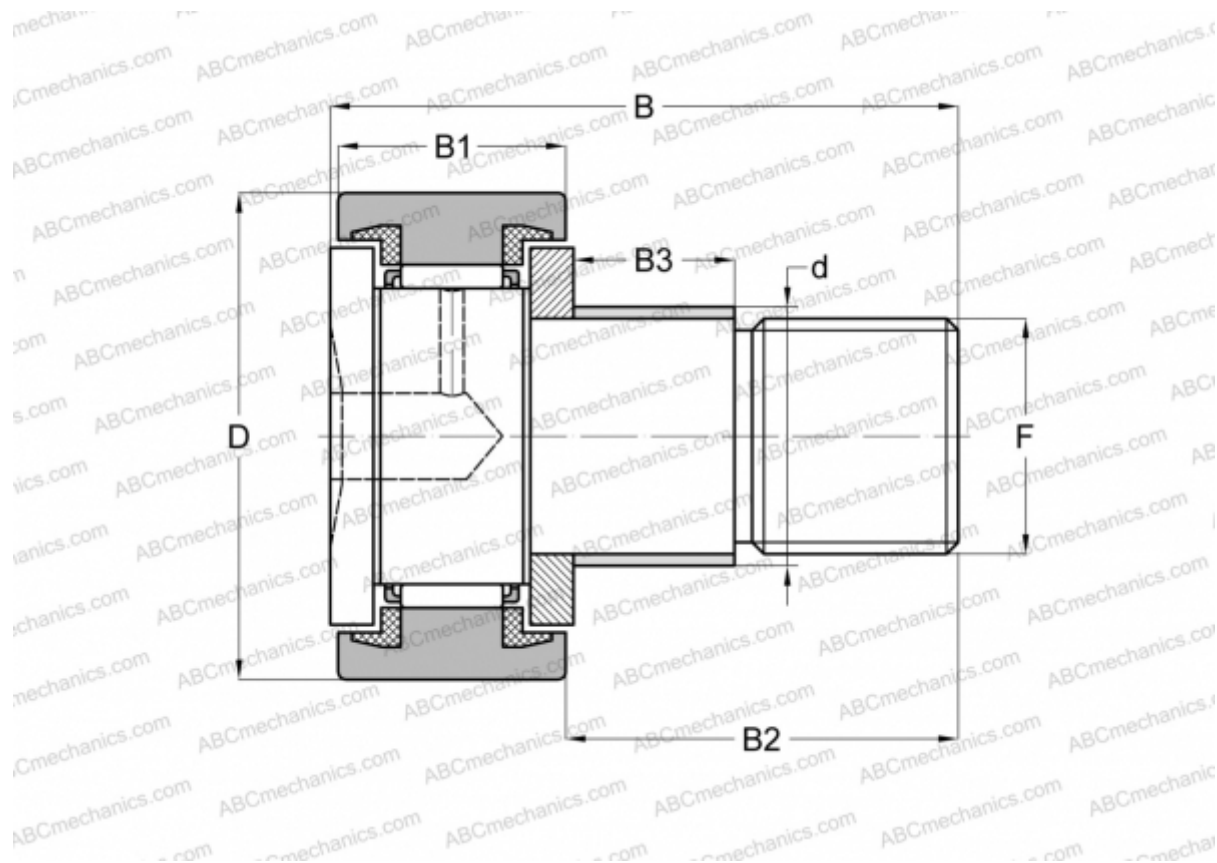

## KRE 40 PPX ABC

Опорные ролики с цапфой

ТИП: Роликоподшипники, Опорные ролики с цапфой, С осевым центрированием, с эксцентриком, пластмассовые упорные шайбы с двух сторон, цилиндрическое наружное кольцо

### Технические характеристики

#### РАЗМЕРЫ, ММ

d	22,000
D	40,000
B	58,000
B1	20,000
B2	36,500
B3	16,000
F	M18x1,5

**МАССА, КГ** 0,255

**ПРОИЗВОДИТЕЛЬ** [ABC](#)