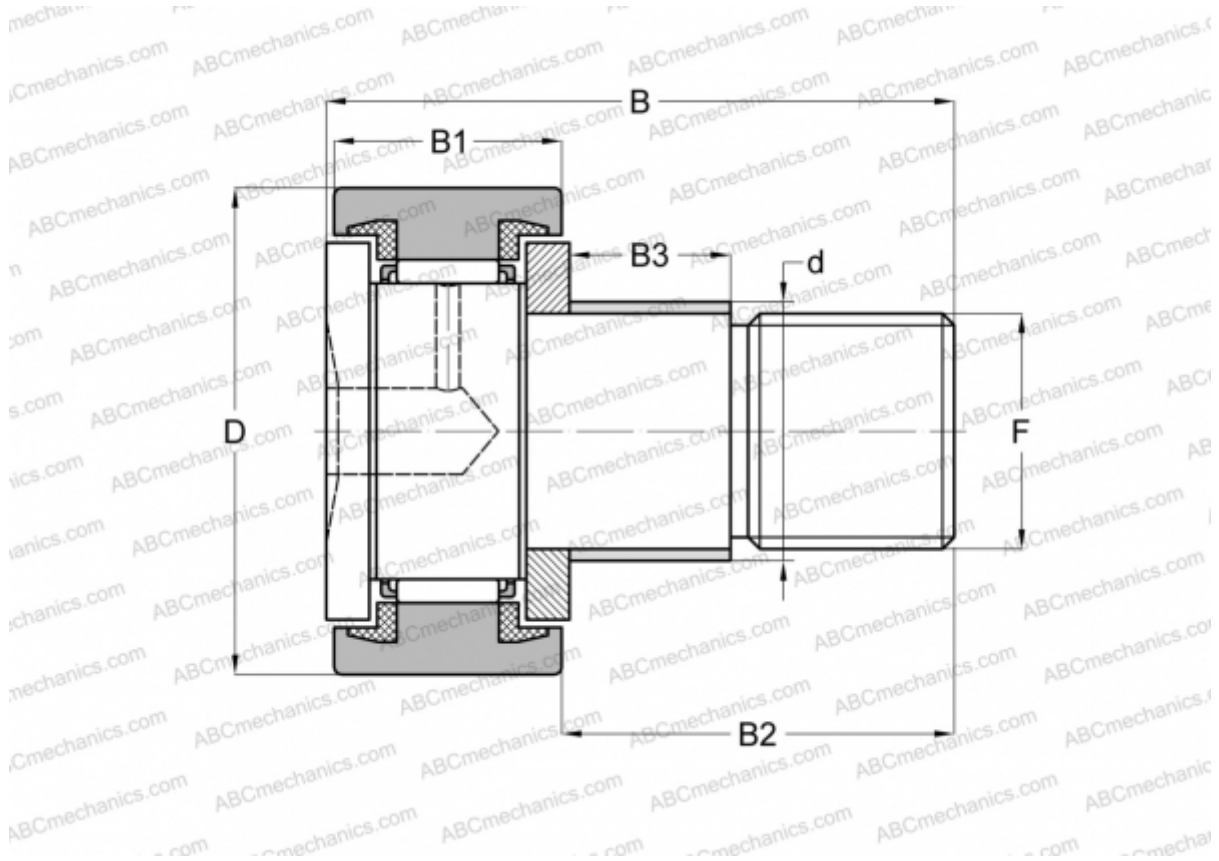

## KRE 52 PPX ABC

Опорные ролики с цапфой

ТИП: Роликоподшипники, Опорные ролики с цапфой, С осевым центрированием, с эксцентриком, пластмассовые упорные шайбы с двух сторон, цилиндрическое наружное кольцо

#### РАЗМЕРЫ, ММ

d	24,000
D	52,000
B	66,000
B1	24,000
B2	40,500
B3	18,000
F	M20x1,5

**МАССА, КГ** 0,473

**ПРОИЗВОДИТЕЛЬ** [ABC](#)