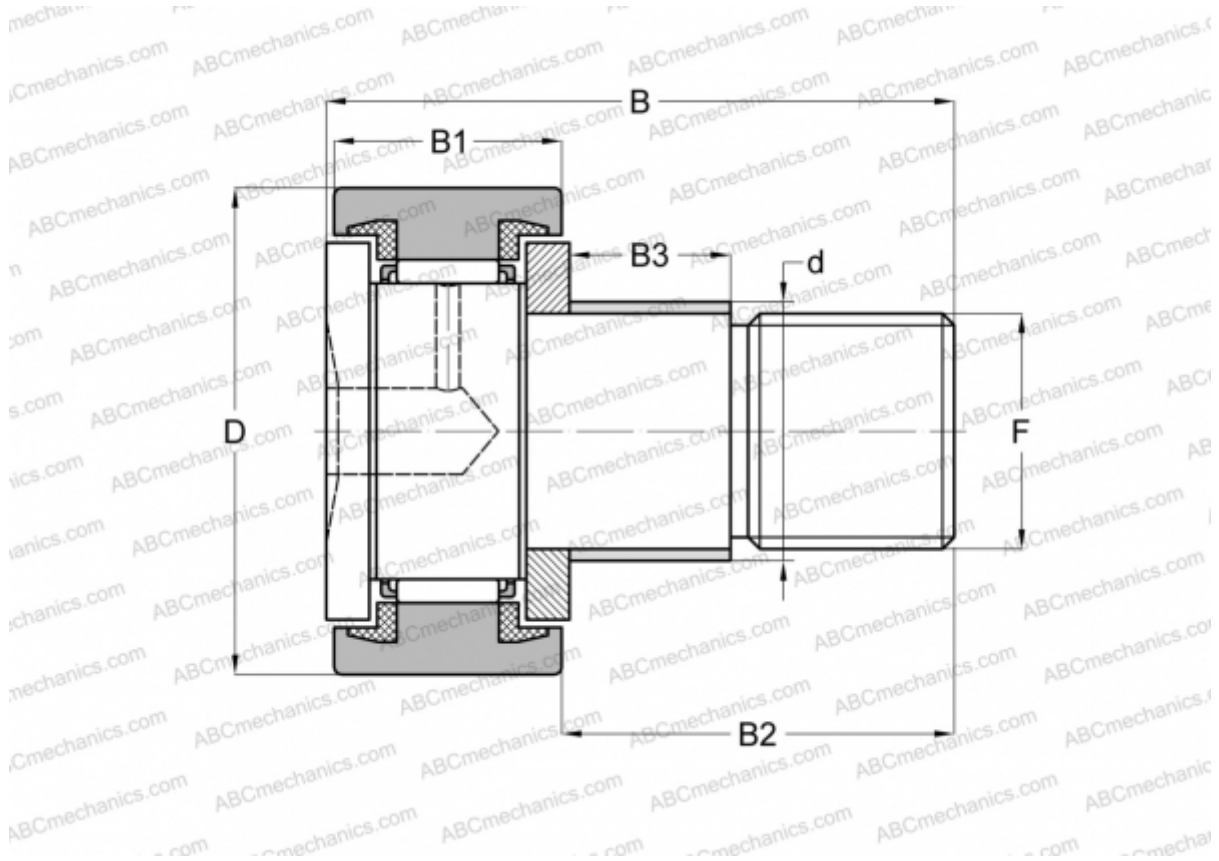

KRE 72 PPX ABC

Опорные ролики с цапфой

ТИП: Роликоподшипники, Опорные ролики с цапфой, С осевым центрированием, с эксцентриком, пластмассовые упорные шайбы с двух сторон, цилиндрическое наружное кольцо

Технические характеристики

РАЗМЕРЫ, ММ

d	28,000
D	72,000
B	80,000
B1	29,000
B2	49,500
B3	22,000
F	M24x1,5

МАССА, КГ 1,038

ПРОИЗВОДИТЕЛЬ [ABC](#)

АНАЛОГИ

SKF	KRE 72 PPX
INA	KRE 72 PPX