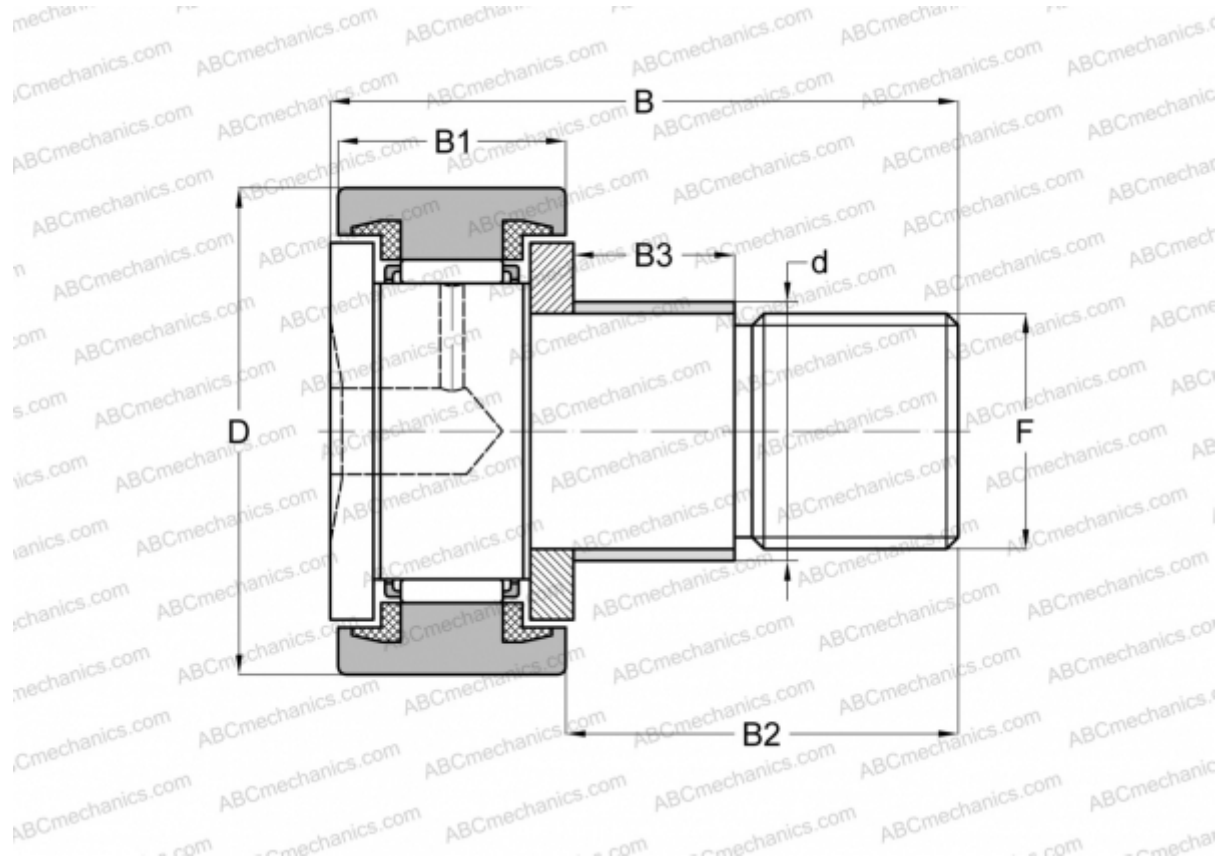

KRE 72 PPX INA

Опорные ролики с цапфой

ТИП: Роликоподшипники, Опорные ролики с цапфой, С осевым центрированием, с эксцентриком, пластмассовые упорные шайбы с двух сторон, цилиндрическое наружное кольцо

Технические характеристики

РАЗМЕРЫ, ММ

d	28,000
D	72,000
B	80,000
B1	29,000
B2	49,500
B3	22,000
F	M24x1,5

МАССА, КГ 1,038

ПРОИЗВОДИТЕЛЬ [INA](#)

АНАЛОГИ

ABC	KRE 72 PPX
SKF	KRE 72 PPX