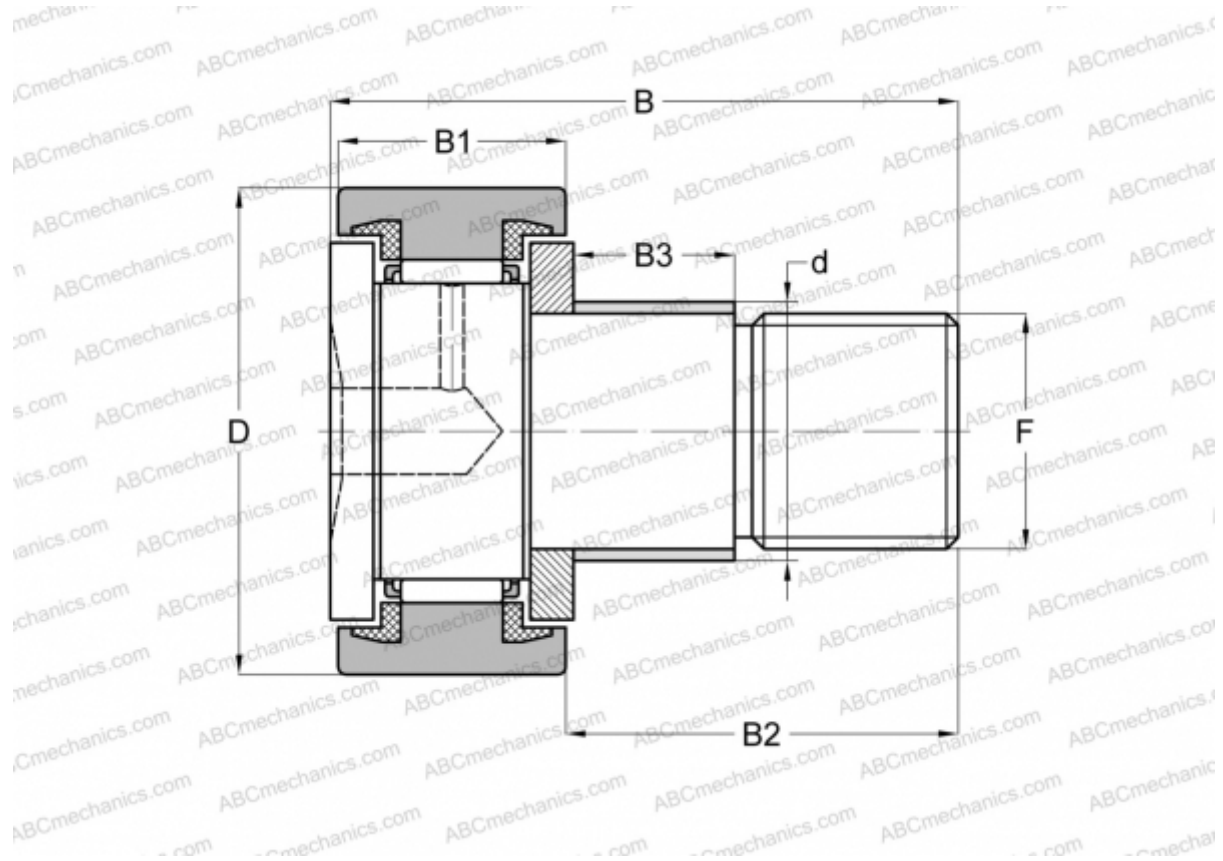

KRE 80 PPX ABC

Опорные ролики с цапфой

ТИП: Роликоподшипники, Опорные ролики с цапфой, С осевым центрированием, с эксцентриком, пластмассовые упорные шайбы с двух сторон, цилиндрическое наружное кольцо

Технические характеристики

РАЗМЕРЫ, ММ

d	35,000
D	80,000
B	100,000
B1	35,000
B2	63,000
B3	29,000
F	M30x1,5

МАССА, КГ 1,665

ПРОИЗВОДИТЕЛЬ [ABC](#)

АНАЛОГИ

SKF	KRE 80 PPX
INA	KRE 80 PPX