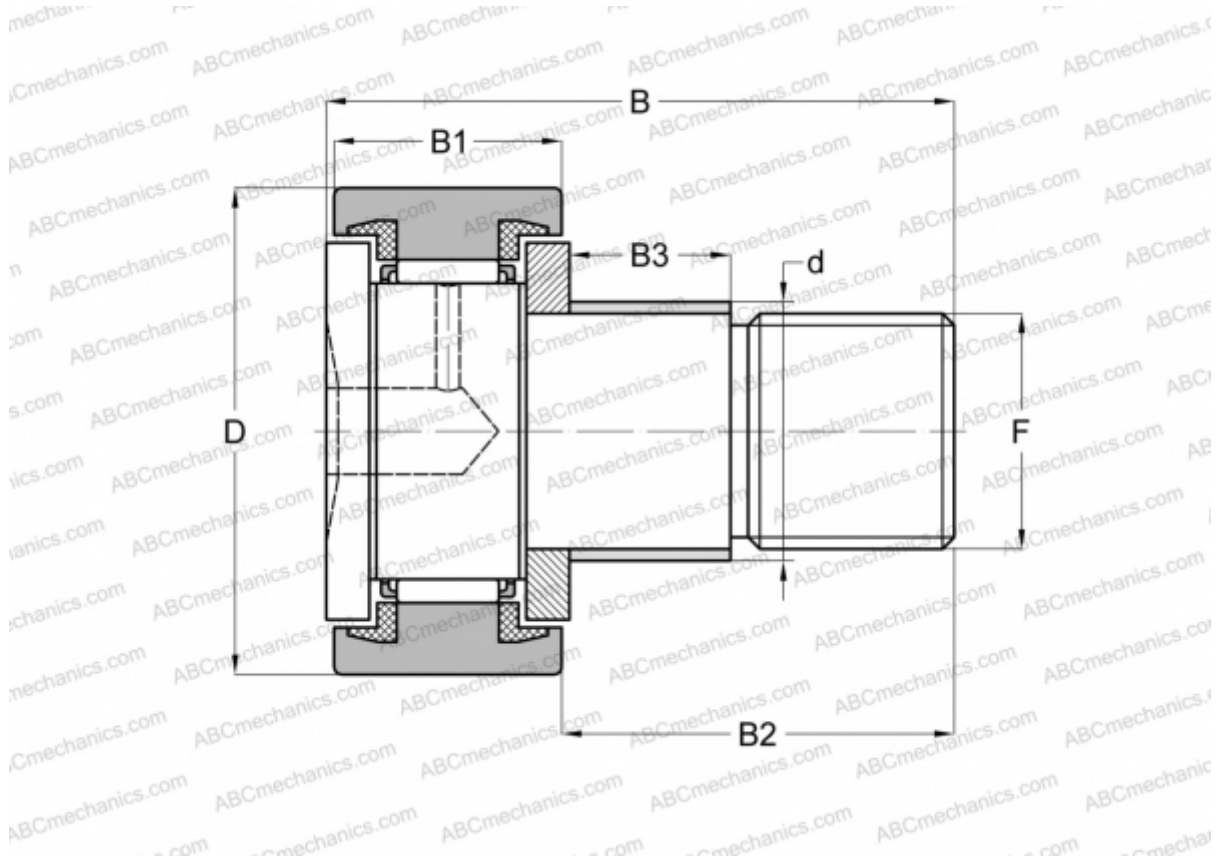

KRE 80 PPX INA

Опорные ролики с цапфой

ТИП: Роликоподшипники, Опорные ролики с цапфой, С осевым центрированием, с эксцентриком, пластмассовые упорные шайбы с двух сторон, цилиндрическое наружное кольцо

Технические характеристики

РАЗМЕРЫ, ММ

d	35,000
D	80,000
B	100,000
B1	35,000
B2	63,000
B3	29,000
F	M30x1,5

МАССА, КГ 1,665

ПРОИЗВОДИТЕЛЬ [INA](#)

АНАЛОГИ

ABC	KRE 80 PPX
SKF	KRE 80 PPX