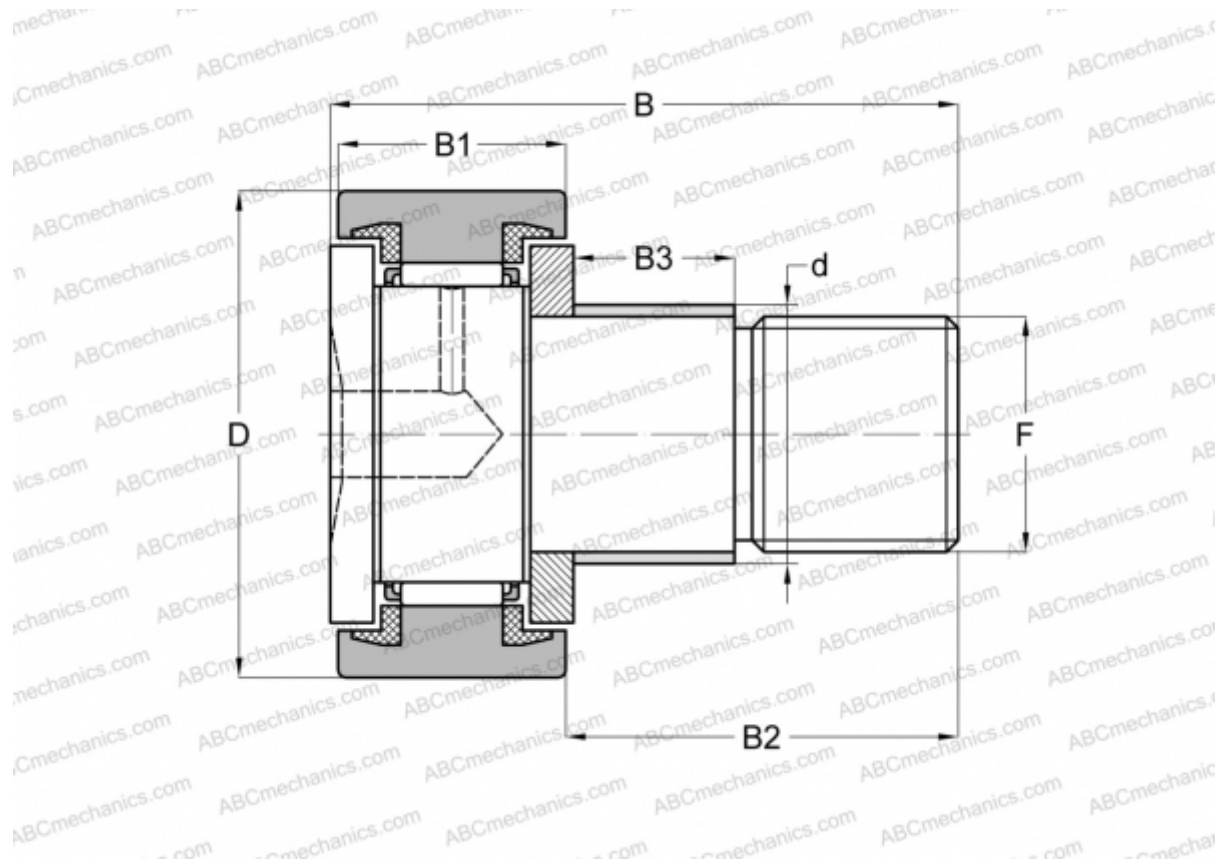

KRE 90 PPX ABC

Опорные ролики с цапфой

ТИП: Роликоподшипники, Опорные ролики с цапфой, С осевым центрированием, с эксцентриком, пластмассовые упорные шайбы с двух сторон, цилиндрическое наружное кольцо

Технические характеристики

РАЗМЕРЫ, ММ

d	35,000
D	90,000
B	100,000
B1	35,000
B2	63,000
B3	29,000
F	M30x1,5

МАССА, КГ 2,032

ПРОИЗВОДИТЕЛЬ [ABC](#)

АНАЛОГИ

SKF	KRE 90 PPX
INA	KRE 90 PPX