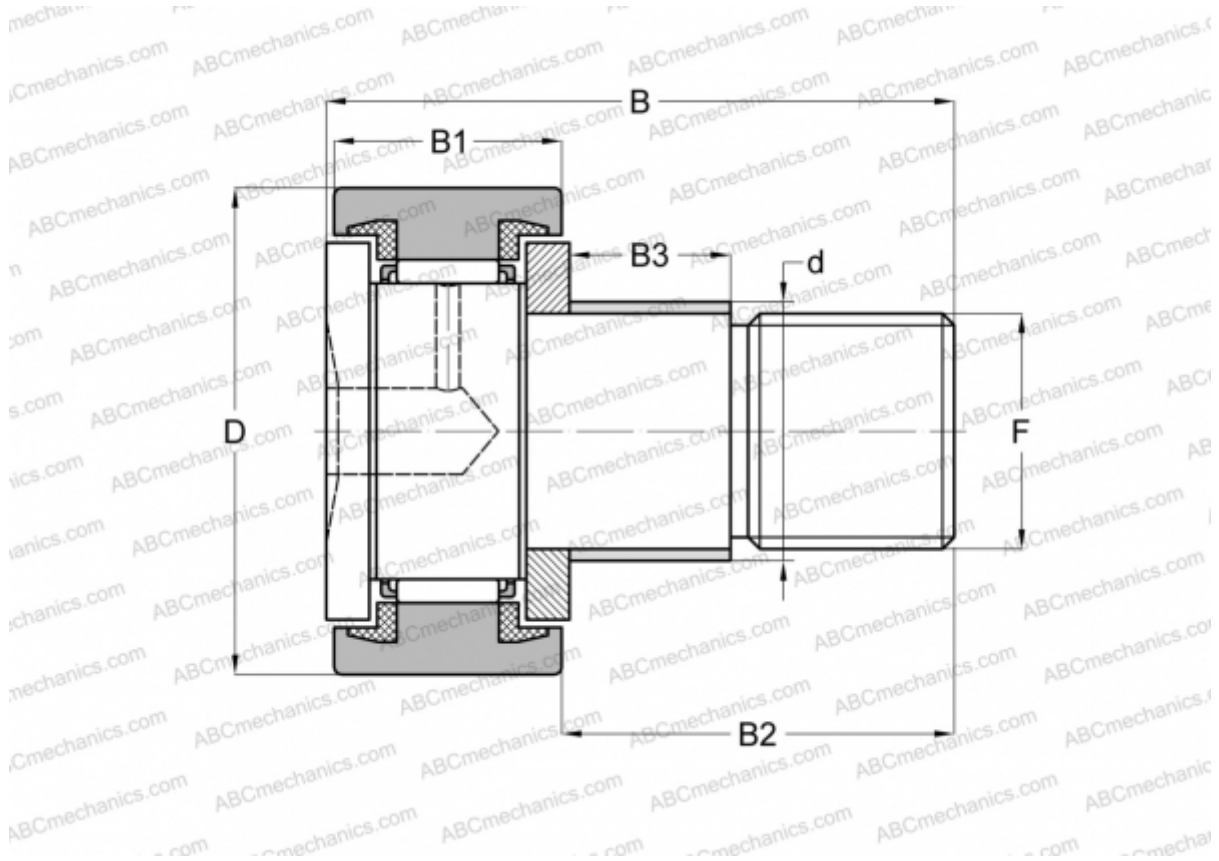

KRE 90 PPX INA

Опорные ролики с цапфой

ТИП: Роликоподшипники, Опорные ролики с цапфой, С осевым центрированием, с эксцентриком, пластмассовые упорные шайбы с двух сторон, цилиндрическое наружное кольцо

Технические характеристики

РАЗМЕРЫ, ММ

d	35,000
D	90,000
B	100,000
B1	35,000
B2	63,000
B3	29,000
F	M30x1,5

МАССА, КГ 2,032

ПРОИЗВОДИТЕЛЬ [INA](#)

АНАЛОГИ

ABC	KRE 90 PPX
SKF	KRE 90 PPX