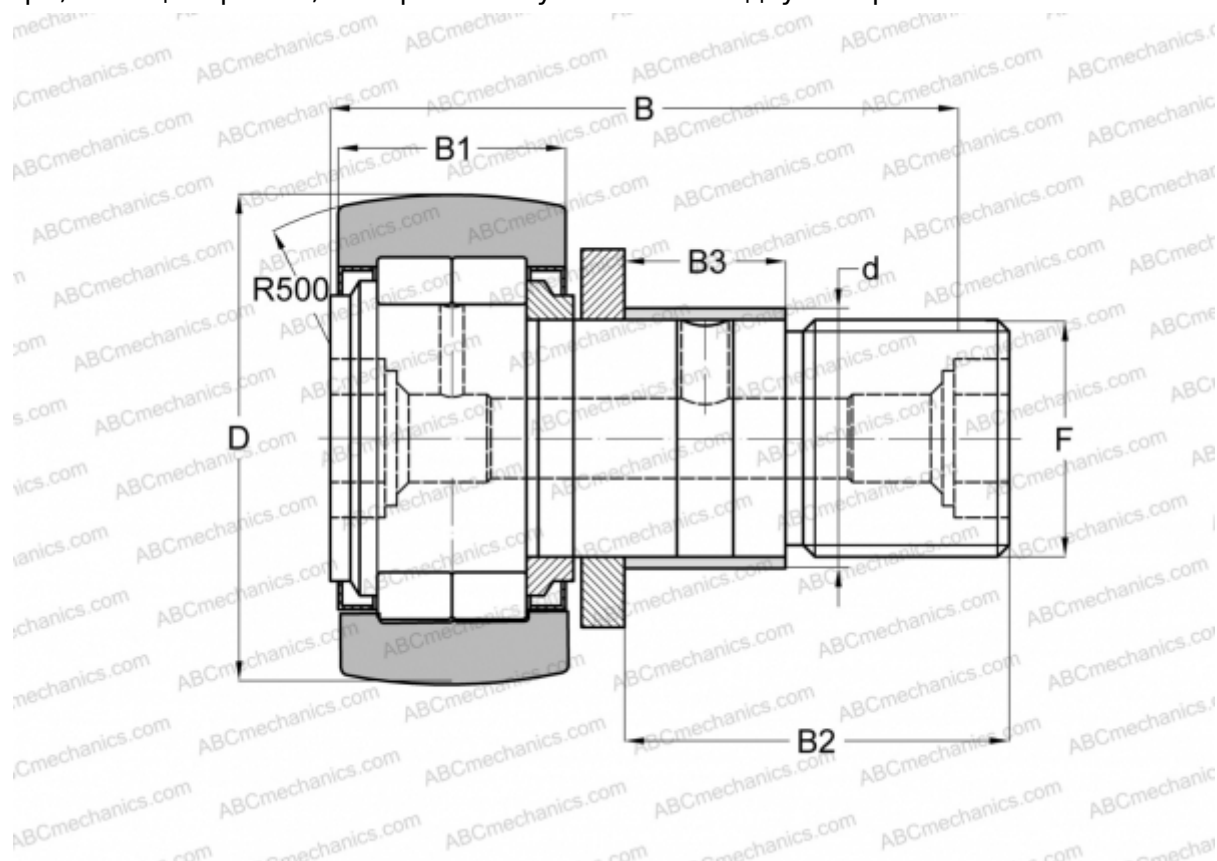

NUKRE 35 ABC

Опорные ролики с цапфой

ТИП: Роликоподшипники, Опорные ролики с цапфой, С осевым центрированием, роликовые без сепаратора, с эксцентриком, лабиринтные уплотнения с двух сторон

Технические характеристики

РАЗМЕРЫ, ММ

d	20,000
D	35,000
B	52,000
B1	18,000
B2	32,500
B3	14,000
F	M16x1,5

МАССА, КГ 0,177

ПРОИЗВОДИТЕЛЬ [ABC](#)

АНАЛОГИ

FAG	NUKRE 35 C
INA	NUKRE 35
SKF	NUKRE 35 A