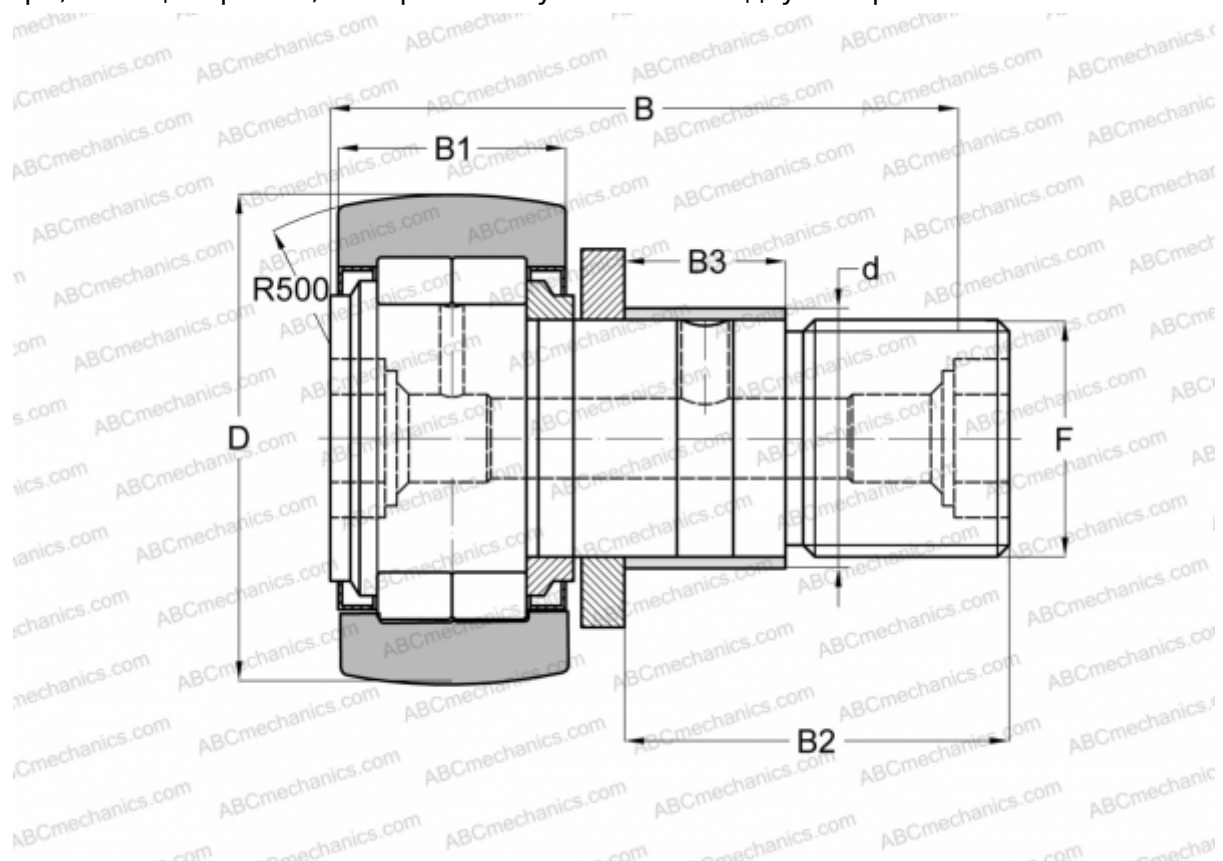

NUKRE 35 C FAG

Опорные ролики с цапфой

ТИП: Роликоподшипники, Опорные ролики с цапфой, С осевым центрированием, роликовые без сепаратора, с эксцентриком, лабиринтные уплотнения с двух сторон

Технические характеристики

РАЗМЕРЫ, ММ

d	20,000
D	35,000
B	52,000
B1	18,000
B2	32,500
B3	14,000
F	M16x1,5

МАССА, КГ 0,177

ПРОИЗВОДИТЕЛЬ [FAG](#)

АНАЛОГИ

ABC	NUKRE 35
INA	NUKRE 35
SKF	NUKRE 35 A