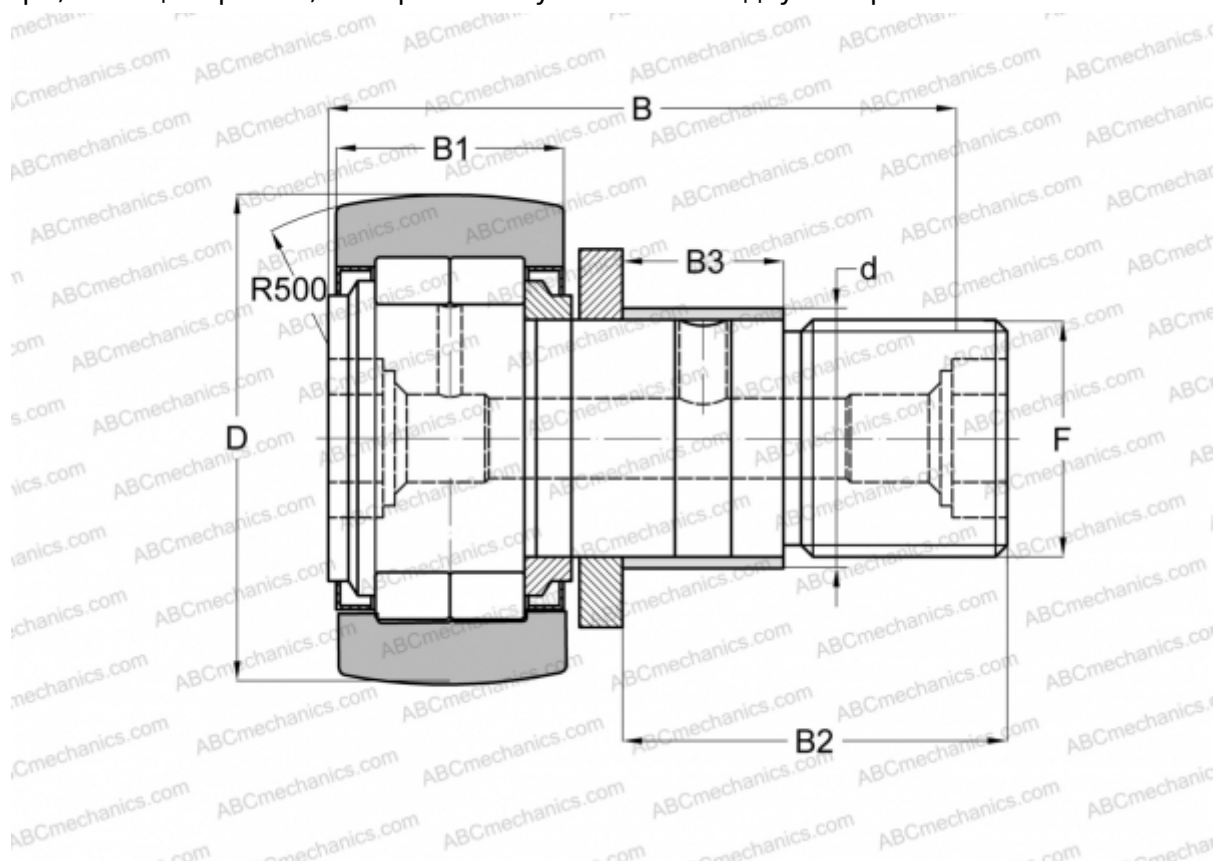

NUKRE 35 INA

Опорные ролики с цапфой

ТИП: Роликоподшипники, Опорные ролики с цапфой, С осевым центрированием, роликовые без сепаратора, с эксцентриком, лабиринтные уплотнения с двух сторон

Технические характеристики

РАЗМЕРЫ, ММ

d	20,000
D	35,000
B	52,000
B1	18,000
B2	32,500
B3	14,000
F	M16x1,5

МАССА, КГ 0,177

ПРОИЗВОДИТЕЛЬ [INA](#)

АНАЛОГИ

ABC	NUKRE 35
FAG	NUKRE 35 C
SKF	NUKRE 35 A