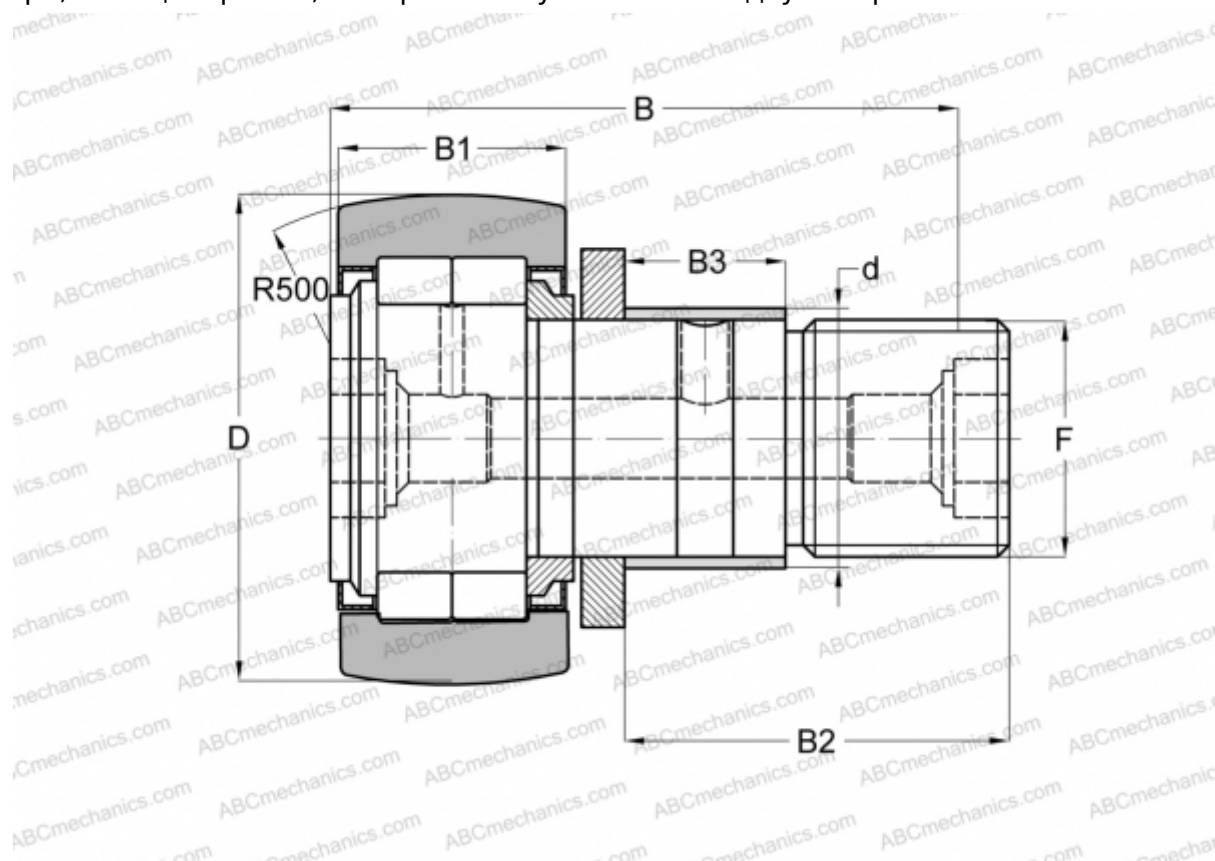

### Технические характеристики

#### РАЗМЕРЫ, ММ

d	20,000
D	35,000
B	52,000
B1	18,000
B2	29,500
F	M 16x1.5