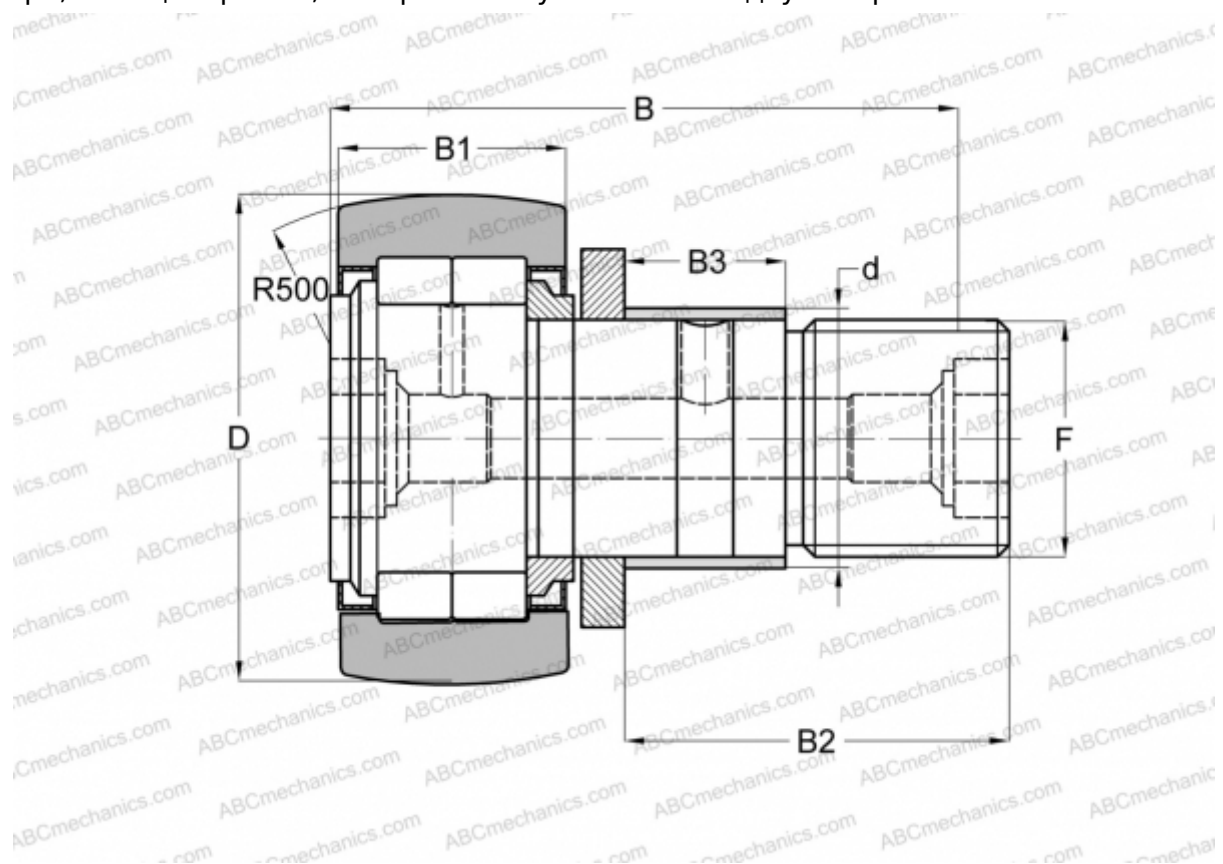

## NUKRE 40 ABC

Опорные ролики с цапфой

ТИП: Роликоподшипники, Опорные ролики с цапфой, С осевым центрированием, роликовые без сепаратора, с эксцентриком, лабиринтные уплотнения с двух сторон

### Технические характеристики

#### РАЗМЕРЫ, ММ

d	22,000
D	40,000
B	58,000
B1	20,000
B2	36,500
B3	16,000
F	M18x1,5

**МАССА, КГ** 0,259

**ПРОИЗВОДИТЕЛЬ** [ABC](#)